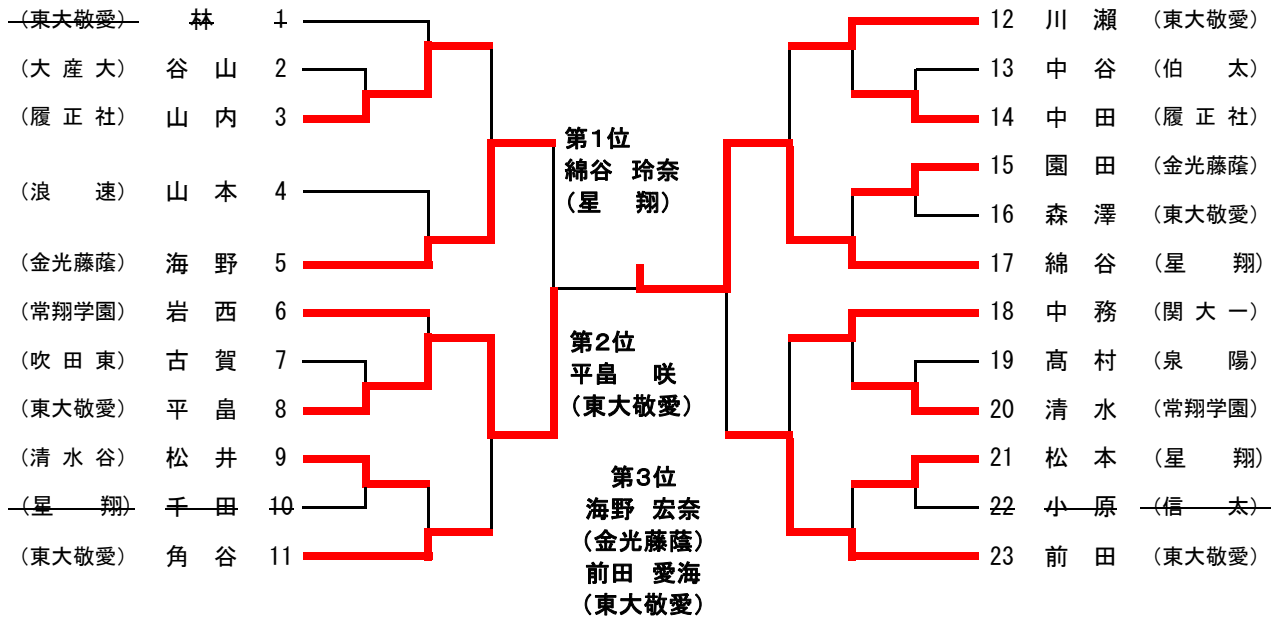

第31回大阪高校女子体重別選手権
 平成26年8月11日(月)
 大阪市立中央体育館

48kg級

第31回大阪高校女子体重別選手権
 平成26年8月11日(月)
 大阪市立中央体育館

52kg級

(東大敬愛)	古川	1		15	出村	(東大敬愛)
(登美丘)	安部	2		16	吉野	(堺東)
(北摂つば)	高井麻	3		17	美見	(吹田東)
(星翔)	江藤	4		18	松井	(履正社)
(汎愛)	波柴	5		19	山崎	(汎愛)
(今宮工)	貝野	6		20	高井志	(北摂つば)
(東大敬愛)	福家	7		21	魚住	(東大敬愛)
(金光藤蔭)	河野	8		22	橋詰	(大阪学芸)
(履正社)	津田	9		23	梅木	(大塚)
(清水谷)	河島	10		24	柳河	(大産大)
(東大敬愛)	刈谷	11		25	綿谷	(星翔)
(堺東)	江頭	12		26	中島	(藤井寺)
(星翔)	伴	13		27	丁子	(佐野工)
(汎愛)	林	14		28	三島	(東大敬愛)

第31回大阪高校女子体重別選手権
 平成26年8月11日(月)
 大阪市立中央体育館

57kg級

第31回大阪高校女子体重別選手権
 平成26年8月11日(月)
 大阪市立中央体育館

63kg級

第31回大阪高校女子体重別選手権
 平成26年8月11日(月)
 大阪市立中央体育館

70kg級

	1	2	3	4	5	勝敗	順位
1. 池 (東大敬愛)		一本 ○	一本 ○	一本 ○	一本 ○	4勝0敗	1
2. 古谷 (借星学園)	△		一本 ○	△	△	1勝3敗	4
3. 栗本 (東大敬愛)	△	△		△	△	0勝4敗	5
4. 矢野 (履正社)	△	有効 ○	技有 ○		△	2勝2敗	3
5. 小沼 (星 翔)	△	一本 ○	一本 ○	一本 ○		3勝1敗	2

第1位
池 絵梨菜
(東大敬愛)

第2位
小沼 結香
(星 翔)

第3位
矢野 麻衣
(履正社)

第31回大阪高校女子体重別選手権
平成26年8月11日(月)
大阪市中央体育館

78kg級

第31回大阪高校女子体重別選手権
 平成26年8月11日(月)
 大阪中央体育館

78kg超級

	1	2	3	勝 敗	順 位
1. 上 田 (大阪学芸)		^{GS} ○	△	1 勝 1 敗	2
2. 海 本 (金光藤蔭)	△		△	0 勝 2 敗	3
3. 斉 藤 (東大敬愛)	^{一本} ○	^{一本} ○		2 勝 0 敗	1