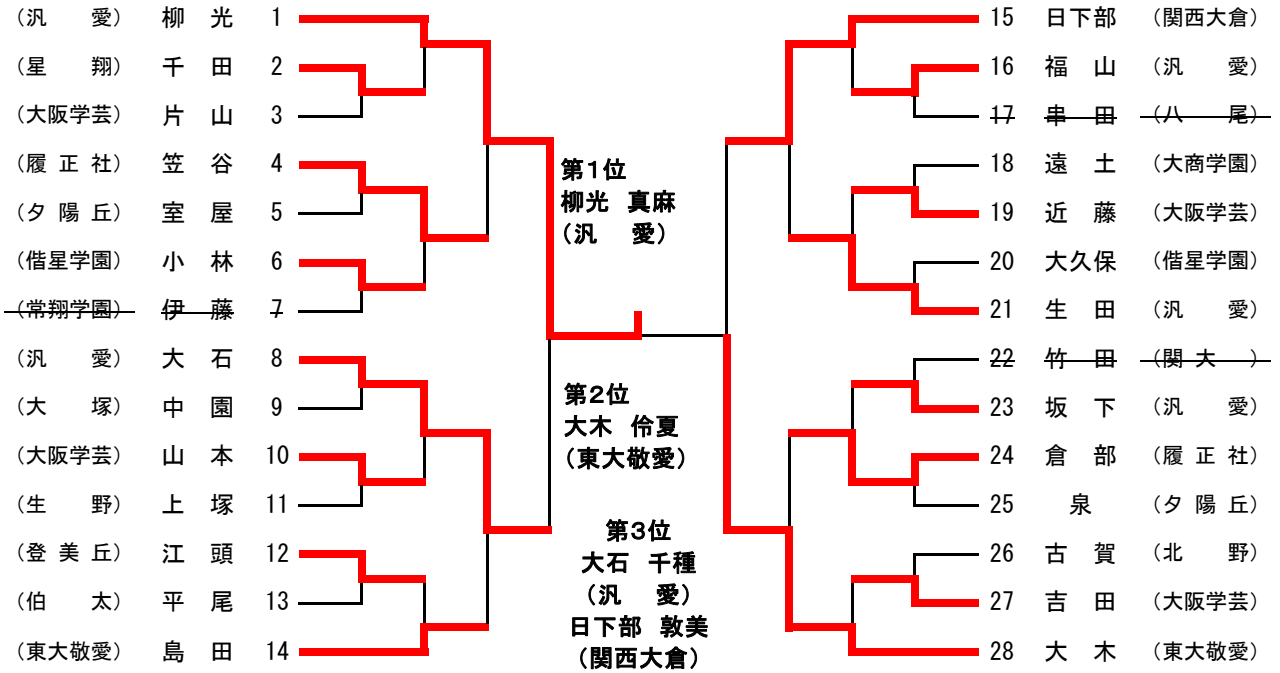

第31回大阪高校女子体重別選手権
 平成26年8月11日(月)
 大阪市立中央体育館

48kg級

第31回大阪高校女子体重別選手権
 平成26年8月11日(月)
 大阪市立中央体育館

52kg級

(東大敬愛)	古川	1		15	出村	(東大敬愛)
(登美丘)	安部	2		16	吉野	(堺東)
(北摂つば)	高井麻	3		17	美見	(吹田東)
(星翔)	江藤	4		18	松井	(履正社)
(汎愛)	波柴	5		19	山崎	(汎愛)
(今宮工)	貝野	6		20	高井志	(北摂つば)
(東大敬愛)	福家	7		21	魚住	(東大敬愛)
(金光藤蔭)	河野	8		22	橋詰	(大阪学芸)
(履正社)	津田	9		23	梅木	(大塚)
(清水谷)	河島	10		24	柳河	(大産大)
(東大敬愛)	刈谷	11		25	綿谷	(星翔)
(堺東)	江頭	12		26	中島	(藤井寺)
(星翔)	伴	13		27	丁子	(佐野工)
(汎愛)	林	14		28	三島	(東大敬愛)

第31回大阪高校女子体重別選手権
 平成26年8月11日(月)
 大阪市立中央体育館

57kg級

第31回大阪高校女子体重別選手権
 平成26年8月11日(月)
 大阪市立中央体育館

63kg級

第31回大阪高校女子体重別選手権
 平成26年8月11日(月)
 大阪市立中央体育館

70kg級

	1	2	3	4	5	勝敗	順位
1. 池 (東大敬愛)		一本 ○	一本 ○	一本 ○	一本 ○	4勝0敗	1
2. 古谷 (借星学園)	△		一本 ○	△	△	1勝3敗	4
3. 栗本 (東大敬愛)	△	△		△	△	0勝4敗	5
4. 矢野 (履正社)	△	有効 ○	技有 ○		△	2勝2敗	3
5. 小沼 (星 翔)	△	一本 ○	一本 ○	一本 ○		3勝1敗	2

第1位
池 絵梨菜
(東大敬愛)

第2位
小沼 結香
(星 翔)

第3位
矢野 麻衣
(履正社)

第31回大阪高校女子体重別選手権
平成26年8月11日(月)
大阪市中央体育館

78kg級

第31回大阪高校女子体重別選手権
 平成26年8月11日(月)
 大阪中央体育館

78kg超級

	1	2	3	勝 敗	順 位
1. 上 田 (大阪学芸)		^{GS} ○	△	1 勝 1 敗	2
2. 海 本 (金光藤蔭)	△		△	0 勝 2 敗	3
3. 斉 藤 (東大敬愛)	^{一本} ○	^{一本} ○		2 勝 0 敗	1