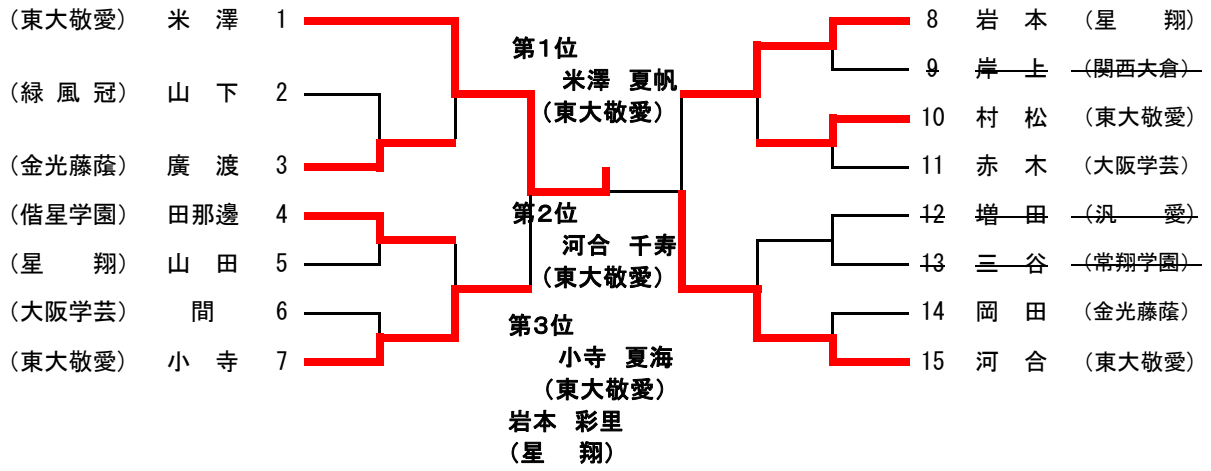

第31回大阪高校女子体重別選手権
 平成26年8月11日(月)
 大阪市立中央体育館

48kg級

第31回大阪高校女子体重別選手権
 平成26年8月11日(月)
 大阪市立中央体育館

52kg級

(東大敬愛)	古川	1		15	出村	(東大敬愛)
(登美丘)	安部	2		16	吉野	(堺東)
(北摂つば)	高井麻	3		17	美見	(吹田東)
(星翔)	江藤	4		18	松井	(履正社)
(汎愛)	波柴	5		19	山崎	(汎愛)
(今宮工)	貝野	6		20	高井志	(北摂つば)
(東大敬愛)	福家	7		21	魚住	(東大敬愛)
(金光藤蔭)	河野	8		22	橋詰	(大阪学芸)
(履正社)	津田	9		23	梅木	(大塚)
(清水谷)	河島	10		24	柳河	(大産大)
(東大敬愛)	刈谷	11		25	綿谷	(星翔)
(堺東)	江頭	12		26	中島	(藤井寺)
(星翔)	伴	13		27	丁子	(佐野工)
(汎愛)	林	14		28	三島	(東大敬愛)

第31回大阪高校女子体重別選手権
 平成26年8月11日(月)
 大阪市立中央体育館

57kg級

第31回大阪高校女子体重別選手権
 平成26年8月11日(月)
 大阪市立中央体育館

63kg級

第31回大阪高校女子体重別選手権
 平成26年8月11日(月)
 大阪市立中央体育館

70kg級

	1	2	3	4	5	勝敗	順位
1. 池 (東大敬愛)		一本 ○	一本 ○	一本 ○	一本 ○	4勝0敗	1
2. 古谷 (借星学園)	△		一本 ○	△	△	1勝3敗	4
3. 栗本 (東大敬愛)	△	△		△	△	0勝4敗	5
4. 矢野 (履正社)	△	有効 ○	技有 ○		△	2勝2敗	3
5. 小沼 (星 翔)	△	一本 ○	一本 ○	一本 ○		3勝1敗	2

第1位
池 絵梨菜
(東大敬愛)

第2位
小沼 結香
(星 翔)

第3位
矢野 麻衣
(履正社)

第31回大阪高校女子体重別選手権
平成26年8月11日(月)
大阪市中央体育館

78kg級

第31回大阪高校女子体重別選手権
 平成26年8月11日(月)
 大阪中央体育館

78kg超級

	1	2	3	勝 敗	順 位
1. 上 田 (大阪学芸)		^{GS} ○	△	1 勝 1 敗	2
2. 海 本 (金光藤蔭)	△		△	0 勝 2 敗	3
3. 斉 藤 (東大敬愛)	^{一本} ○	^{一本} ○		2 勝 0 敗	1