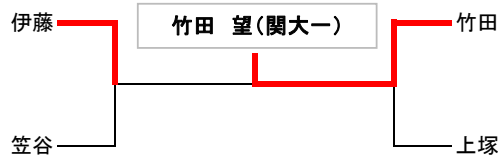

第64回大阪高等学校新人柔道大会兼
 第56回近畿高等学校柔道新人大会予選会兼
 第37回全国高等学校柔道選手権大会大阪府予選会（個人一次予選）
 平成26年11月16日（日）
 大阪市立修道館

4 8 kg級

近畿大会出場決定戦

5 2 kg級

第64回大阪高等学校新人柔道大会兼
 第56回近畿高等学校柔道新人大会予選会兼
 第37回全国高等学校柔道選手権大会大阪府予選会（個人一次予選）

平成26年11月16日（日）