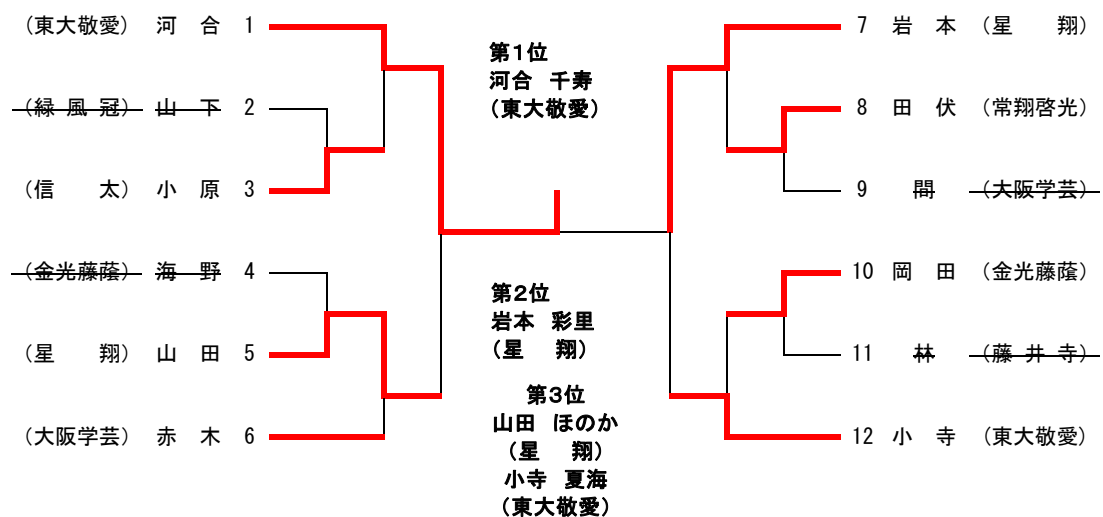

第64回大阪高等学校新人柔道大会兼
 第56回近畿高等学校柔道新人大会予選会兼
 第37回全国高等学校柔道選手権大会大阪府予選会（個人一次予選）
 平成26年11月16日（日）
 大阪市立修道館

4 8 kg級

近畿大会出場決定戦

5 2 kg級

第64回大阪高等学校新人柔道大会兼
 第56回近畿高等学校柔道新人大会予選会兼
 第37回全国高等学校柔道選手権大会大阪府予選会（個人一次予選）

平成26年11月16日（日）

大阪市立修道館

57kg級

63kg級

第64回大阪高等学校新人柔道大会兼
 第56回近畿高等学校柔道新人大会予選会兼
 第37回全国高等学校柔道選手権大会大阪府予選会（個人一次予選）
 平成26年11月16日（日）
 大阪市立修道館

70kg級

	1	2	3	勝敗	順位
1. 小沼（星翔）		○	○	2勝0敗	1
2. 矢野（藤井寺）	△		△	0勝2敗	3
3. 古谷（借星学園）	△	○		1勝1敗	2

	1	2	3	勝敗	順位
4. 松尾（常翔学園）		○	○	2勝0敗	1
5. 栗本（東大敬愛）	△		△	0勝2敗	3
6. 矢野（履正社）	△	○		1勝1敗	2

- 第1位 小沼 結香（星翔）
 第2位 松尾 夢実（常翔学園）
 第3位 古谷 捺美（借星学園）
 矢野 麻衣（履正社）

78kg級

	1	2	3	勝敗	順位
1. 熊野（履正社）		△	△	0勝2敗	3
2. 東（東大敬愛）	○		○	2勝0敗	1
3. 大谷（常翔学園）	○	△		1勝1敗	2