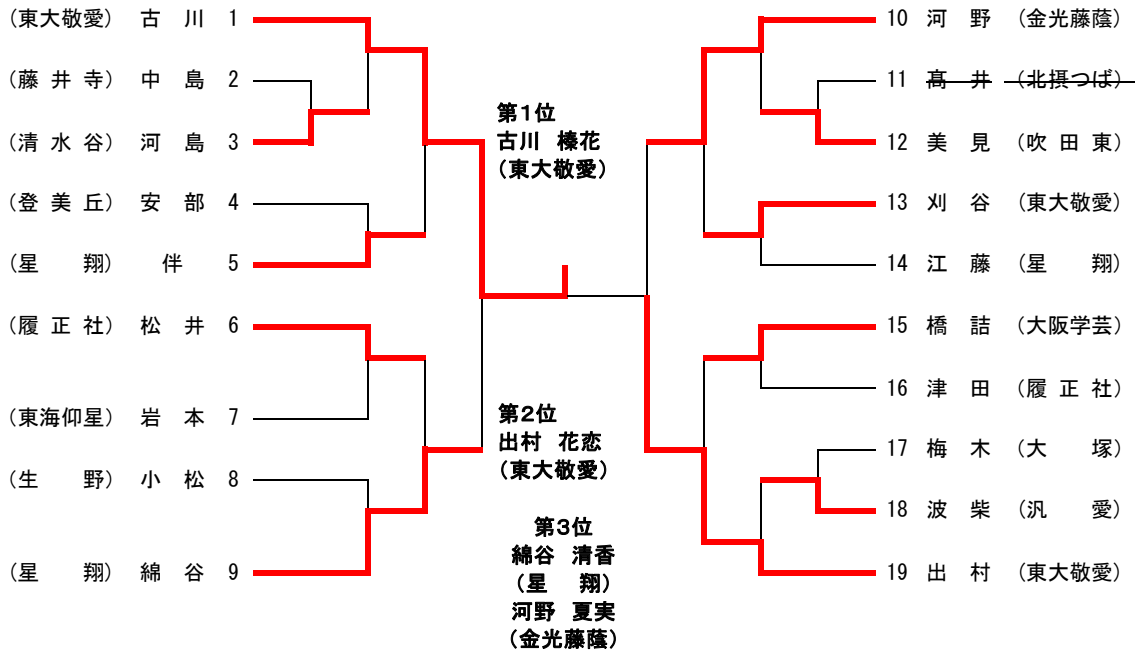

第64回大阪高等学校新人柔道大会兼
 第56回近畿高等学校柔道新人大会予選会兼
 第37回全国高等学校柔道選手権大会大阪府予選会（個人一次予選）
 平成26年11月16日（日）
 大阪市立修道館

4 8 kg級

近畿大会出場決定戦

5 2 kg級

第64回大阪高等学校新人柔道大会兼
 第56回近畿高等学校柔道新人大会予選会兼
 第37回全国高等学校柔道選手権大会大阪府予選会（個人一次予選）

平成26年11月16日（日）

大阪市立修道館

57kg級

63kg級

第64回大阪高等学校新人柔道大会兼
 第56回近畿高等学校柔道新人大会予選会兼
 第37回全国高等学校柔道選手権大会大阪府予選会（個人一次予選）
 平成26年11月16日（日）
 大阪市立修道館

70kg級

	1	2	3	勝敗	順位
1. 小沼（星翔）		○	○	2勝0敗	1
2. 矢野（藤井寺）	△		△	0勝2敗	3
3. 古谷（借星学園）	△	○		1勝1敗	2

	1	2	3	勝敗	順位
4. 松尾（常翔学園）		○	○	2勝0敗	1
5. 栗本（東大敬愛）	△		△	0勝2敗	3
6. 矢野（履正社）	△	○		1勝1敗	2

- 第1位 小沼 結香（星翔）
 第2位 松尾 夢実（常翔学園）
 第3位 古谷 捺美（借星学園）
 矢野 麻衣（履正社）

78kg級

	1	2	3	勝敗	順位
1. 熊野（履正社）		△	△	0勝2敗	3
2. 東（東大敬愛）	○		○	2勝0敗	1
3. 大谷（常翔学園）	○	△		1勝1敗	2