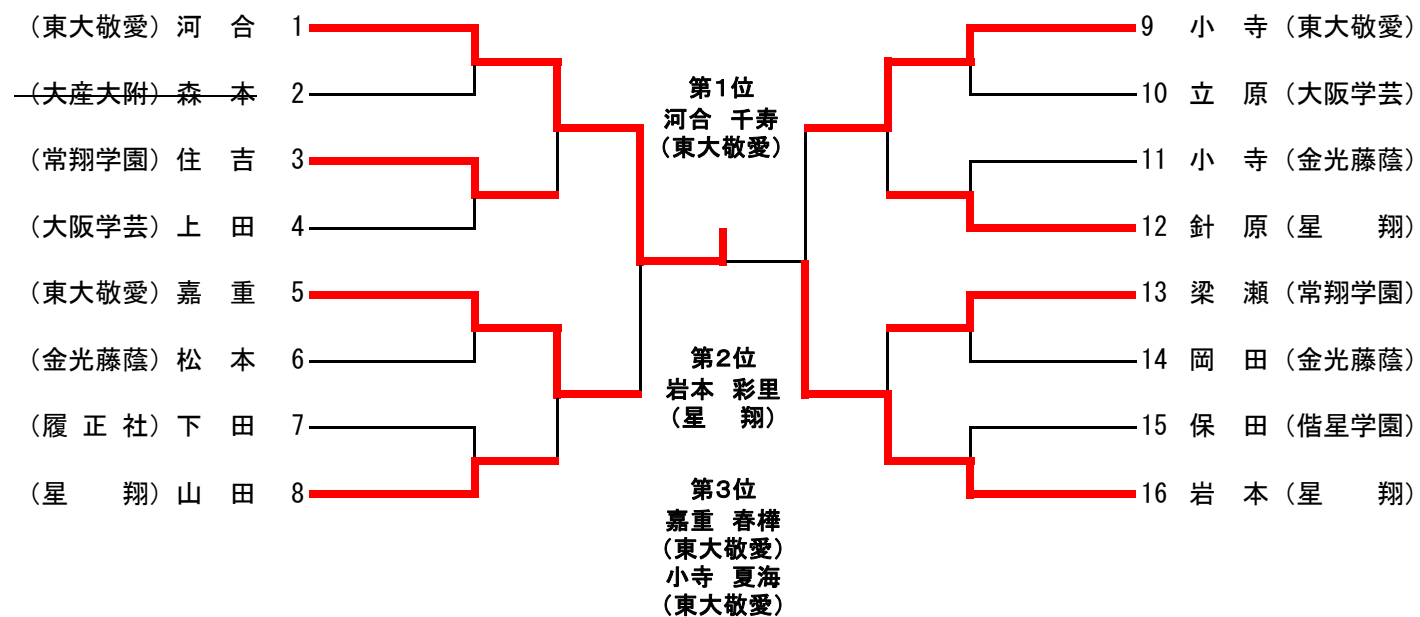

第32回大阪高校女子体重別選手権

平成27年7月29日(水)

なみはやドーム

48kg級

52kg級

第32回大阪高校女子体重別選手権

平成27年7月29日(水)

なみはやドーム

57kg級

63kg級

第32回大阪高校女子体重別選手権

平成27年7月29日(水)

なみはやドーム

70kg級

	1	2	3	勝敗	順位
1. 小沼 (星翔)	△	一本 ○	一本 ○	2勝0敗	1
2. 間 (大阪学芸)	△	△	僅差 ○	1勝1敗	2
3. 矢野 (藤井寺)	△	△	△	0勝2敗	3

	1	2	3	勝敗	順位
1. 矢野 (履正社)	△	△	一本 ○	1勝1敗	2
2. 古谷 (借星学園)	僅差 ○	△	一本 ○	2勝0敗	1
3. 榎谷 (吹田東)	△	△	△	0勝2敗	3