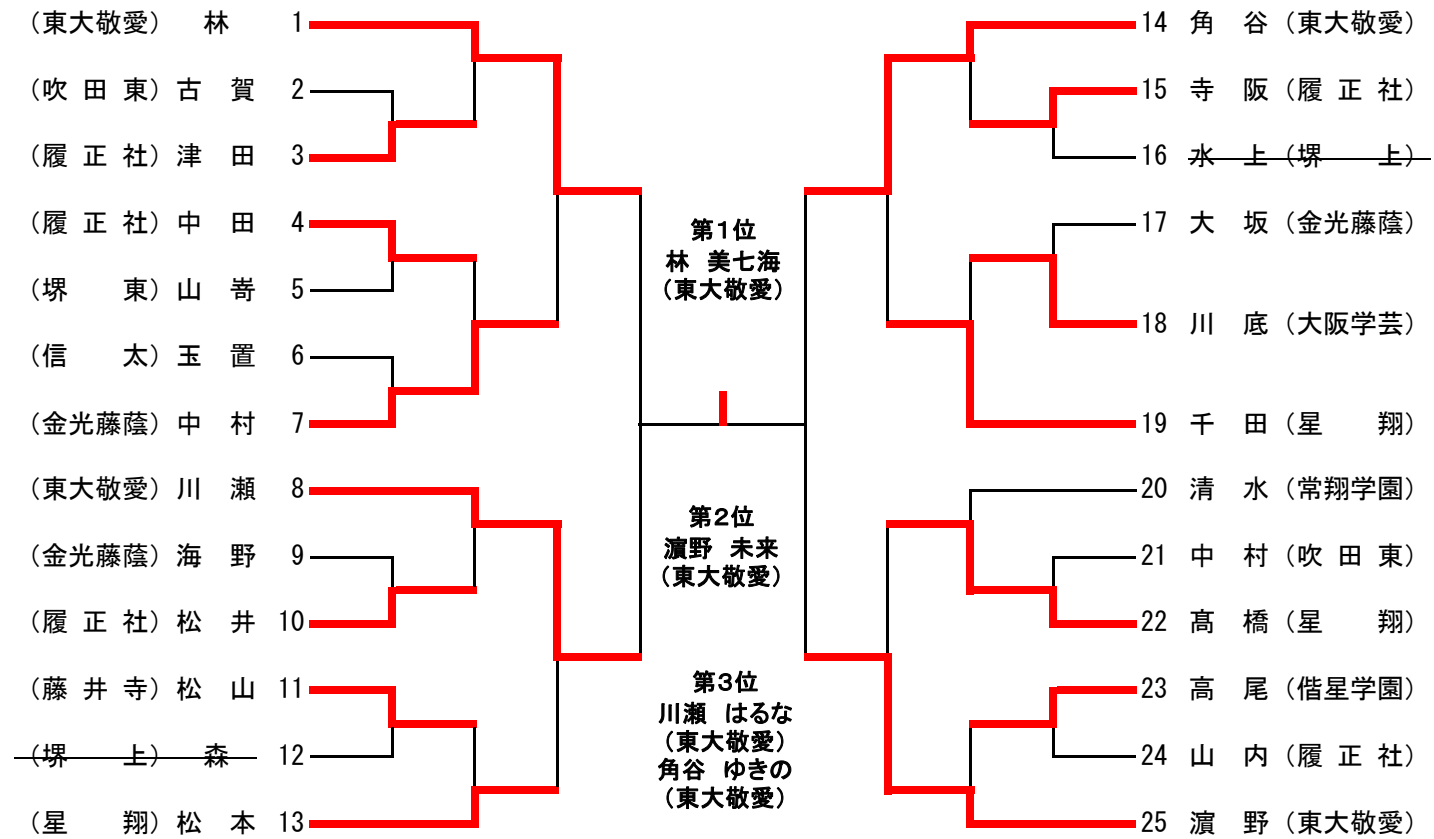

第32回大阪高校女子体重別選手権

平成27年7月29日(水)

なみはやドーム

48kg級

52kg級

第32回大阪高校女子体重別選手権

平成27年7月29日(水)

なみはやドーム

57kg級

63kg級

第32回大阪高校女子体重別選手権

平成27年7月29日(水)

なみはやドーム

70kg級

	1	2	3	勝敗	順位
1. 小沼 (星翔)	△	一本 ○	一本 ○	2勝0敗	1
2. 間 (大阪学芸)	△	△	僅差 ○	1勝1敗	2
3. 矢野 (藤井寺)	△	△	△	0勝2敗	3

	1	2	3	勝敗	順位
1. 矢野 (履正社)	△	△	一本 ○	1勝1敗	2
2. 古谷 (借星学園)	僅差 ○	△	一本 ○	2勝0敗	1
3. 榎谷 (吹田東)	△	△	△	0勝2敗	3