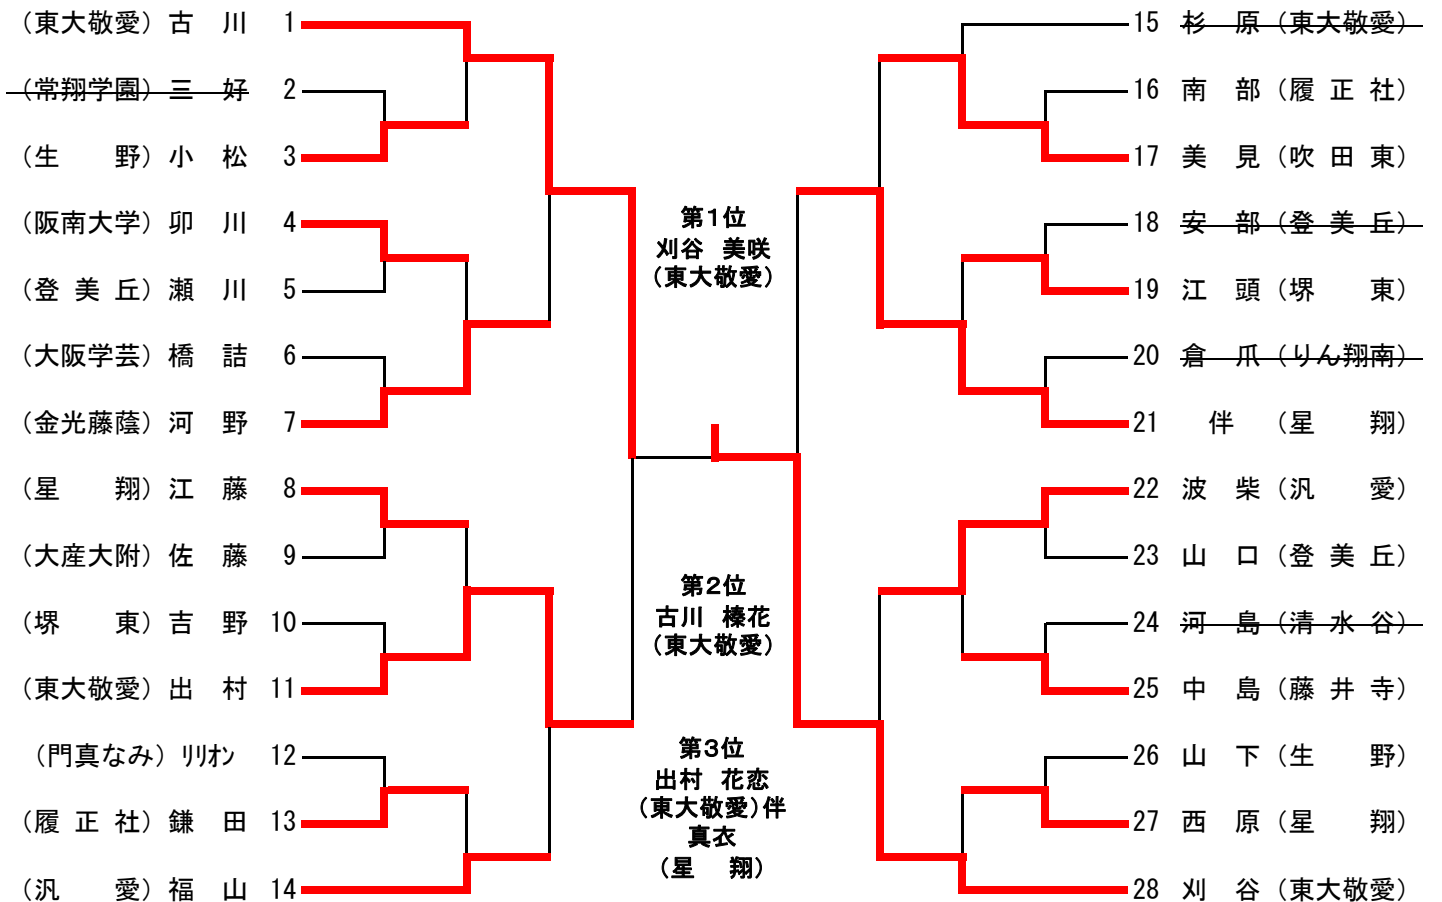

第32回大阪高校女子体重別選手権

平成27年7月29日(水)

なみはやドーム

48kg級

52kg級

第32回大阪高校女子体重別選手権

平成27年7月29日(水)

なみはやドーム

57kg級

63kg級

第32回大阪高校女子体重別選手権

平成27年7月29日(水)

なみはやドーム

70kg級

	1	2	3	勝敗	順位
1. 小沼 (星翔)	△	一本 ○	一本 ○	2勝0敗	1
2. 間 (大阪学芸)	△	△	僅差 ○	1勝1敗	2
3. 矢野 (藤井寺)	△	△	△	0勝2敗	3

	1	2	3	勝敗	順位
1. 矢野 (履正社)	△	△	一本 ○	1勝1敗	2
2. 古谷 (借星学園)	僅差 ○	△	一本 ○	2勝0敗	1
3. 榎谷 (吹田東)	△	△	△	0勝2敗	3