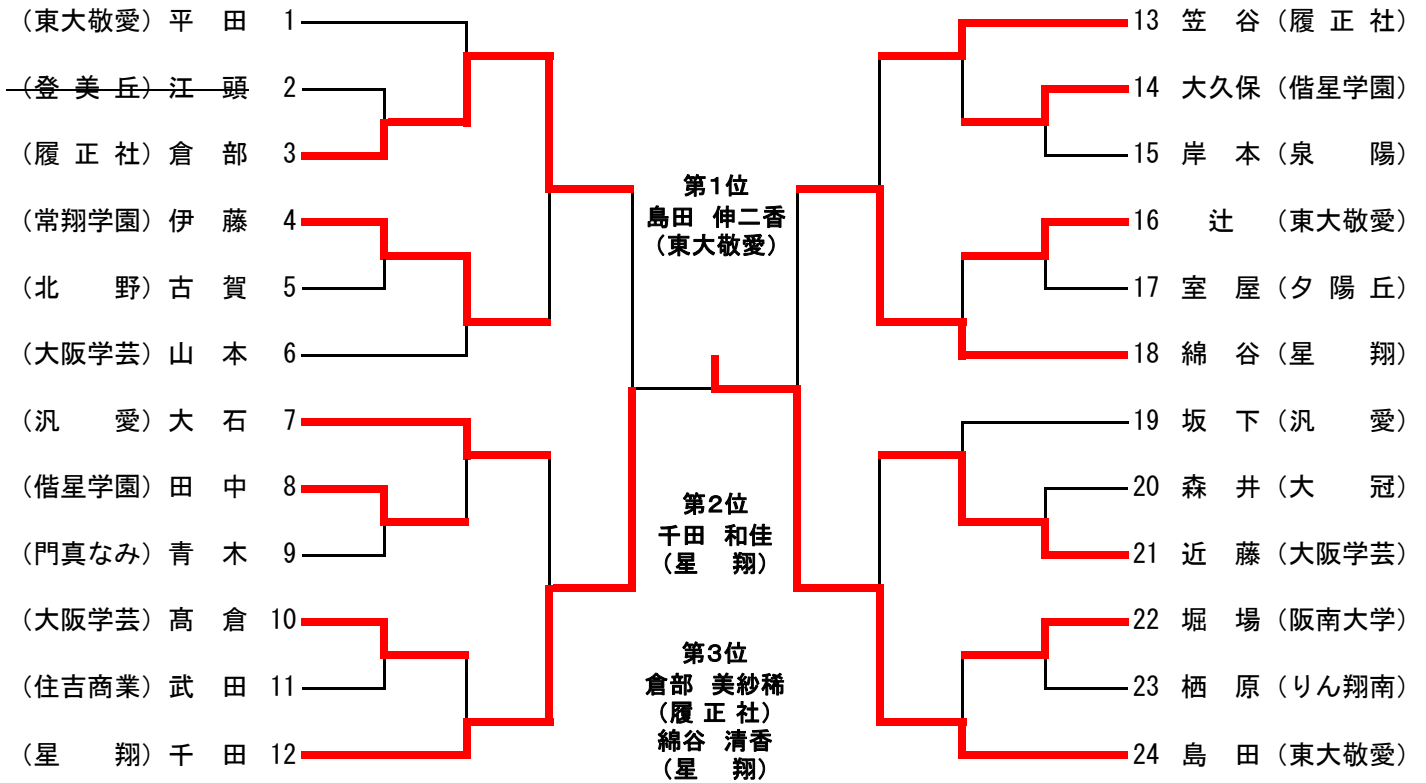

第32回大阪高校女子体重別選手権

平成27年7月29日(水)

なみはやドーム

48kg級

52kg級

第32回大阪高校女子体重別選手権

平成27年7月29日(水)

なみはやドーム

57kg級

63kg級

第32回大阪高校女子体重別選手権

平成27年7月29日(水)

なみはやドーム

70kg級

	1	2	3	勝敗	順位
1. 小沼 (星翔)	△	一本 ○	一本 ○	2勝0敗	1
2. 間 (大阪学芸)	△	△	僅差 ○	1勝1敗	2
3. 矢野 (藤井寺)	△	△	△	0勝2敗	3

	1	2	3	勝敗	順位
1. 矢野 (履正社)	△	△	一本 ○	1勝1敗	2
2. 古谷 (借星学園)	僅差 ○	△	一本 ○	2勝0敗	1
3. 榎谷 (吹田東)	△	△	△	0勝2敗	3