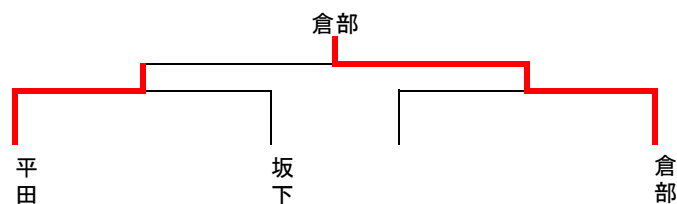

第65回大阪高等学校新人柔道大会兼
 第38回全国高等学校柔道選手権大会大阪府予選会兼
 第57回近畿高等学校柔道新人大会予選会（女子個人）
 平成27年11月15日（日）
 大阪市立修道館

48kg級

近畿出場決定戦

52kg級

第65回大阪高等学校新人柔道大会兼
 第38回全国高等学校柔道選手権大会大阪府予選会兼
 第57回近畿高等学校柔道新人大会予選会（女子個人）
 平成27年11月15日（日）
 大阪市立修道館

70kg級

	1	2	3	4	5	勝敗	順位
1. 間（大阪学芸）		△	指導1 ○	△	指導1 ○	2勝 2敗	3
2. 梁瀬（常翔学園）	一本 ○		一本 ○	一本 ○	一本 ○	4勝 0敗	1
3. 榎谷（吹田東）	△	△		有効 ○	△	1勝 3敗	4
4. 栗本（東大敬愛）	有効 ○	△	△		一本 ○	2勝 2敗	2
5. 岡田（金光藤蔭）	△	△	有効 ○	△		1勝 3敗	5

※矢野（藤井寺）失格