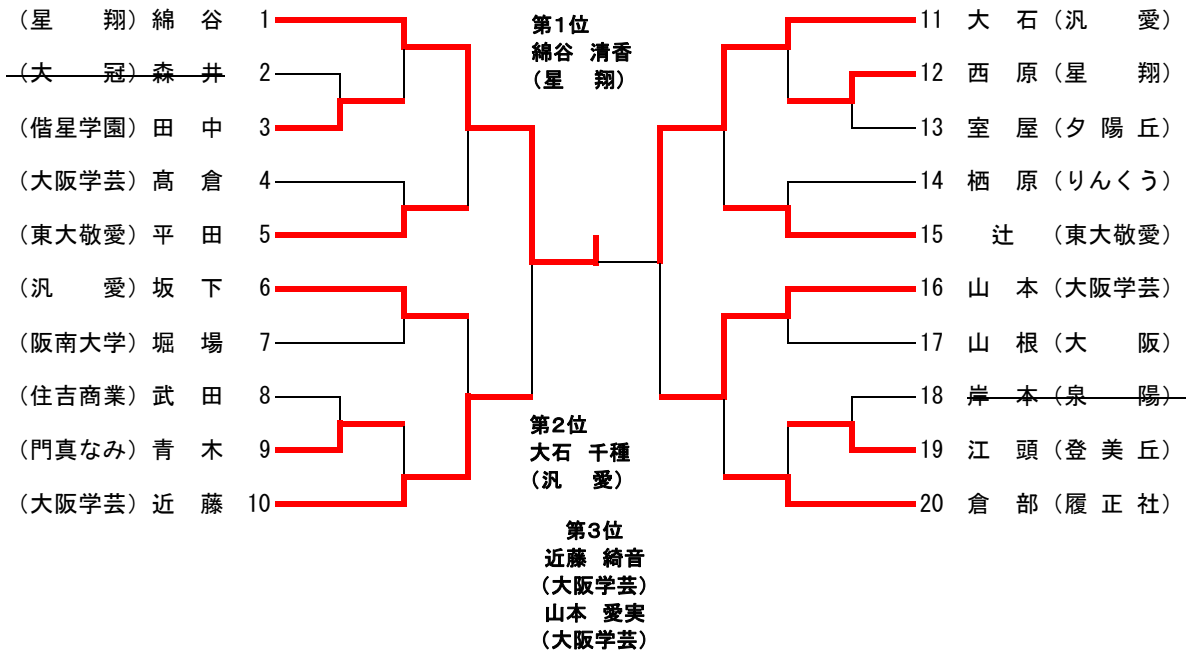

第65回大阪高等学校新人柔道大会兼
 第38回全国高等学校柔道選手権大会大阪府予選会兼
 第57回近畿高等学校柔道新人大会予選会（女子個人）
 平成27年11月15日（日）
 大阪市立修道館

48kg級

近畿出場決定戦

52kg級

第65回大阪高等学校新人柔道大会兼
 第38回全国高等学校柔道選手権大会大阪府予選会兼
 第57回近畿高等学校柔道新人大会予選会（女子個人）
 平成27年11月15日（日）
 大阪市立修道館

70kg級

	1	2	3	4	5	勝敗	順位
1. 間（大阪学芸）		△	指導1 ○	△	指導1 ○	2勝 2敗	3
2. 梁瀬（常翔学園）	一本 ○		一本 ○	一本 ○	一本 ○	4勝 0敗	1
3. 榎谷（吹田東）	△	△		有効 ○	△	1勝 3敗	4
4. 栗本（東大敬愛）	有効 ○	△	△		一本 ○	2勝 2敗	2
5. 岡田（金光藤蔭）	△	△	有効 ○	△		1勝 3敗	5

※矢野（藤井寺）失格

- 第1位 梁瀬 智瑛（常翔学園）
 第2位 栗本 冴苗（東大敬愛）
 第3位 間 琴乃（大阪学芸）

78kg級

- 第1位 東 加珠（東大敬愛）
 第2位 大谷 優璃菜（常翔学園）

78kg超級

	1	2	3	勝敗	順位
1. 玉利（汎愛）		△	△	0勝 2敗	3
2. 脇坂（偕星学園）	○		技有 ○	2勝 0敗	1
3. 正井（常翔学園）	一本 ○	△		1勝 1敗	2

※猪井（阪南大）失格

- 第1位 脇坂 千明（偕星学園）
 第2位 正井 楓（常翔学園）
 第3位 玉利 風薫（汎愛）