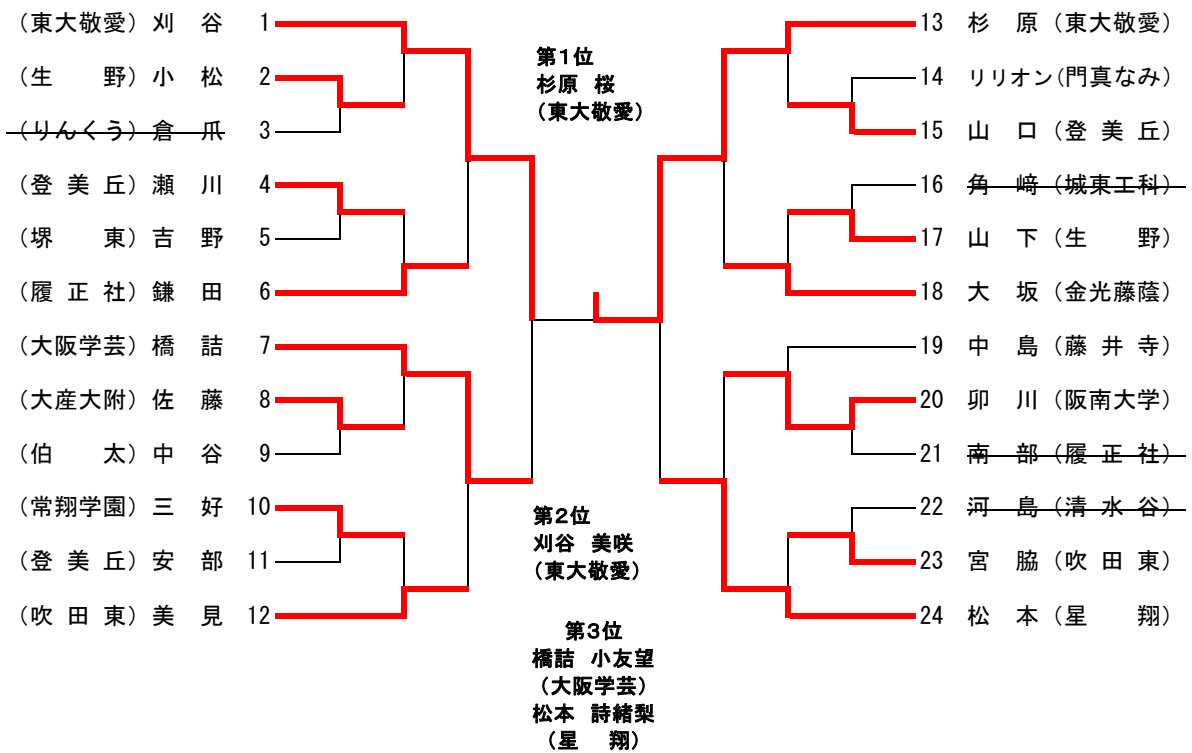

第65回大阪高等学校新人柔道大会兼
 第38回全国高等学校柔道選手権大会大阪府予選会兼
 第57回近畿高等学校柔道新人大会予選会（女子個人）
 平成27年11月15日（日）
 大阪市立修道館

48kg級

近畿出場決定戦

52kg級

第65回大阪高等学校新人柔道大会兼
 第38回全国高等学校柔道選手権大会大阪府予選会兼
 第57回近畿高等学校柔道新人大会予選会（女子個人）
 平成27年11月15日（日）
 大阪市立修道館

70kg級

	1	2	3	4	5	勝敗	順位
1. 間（大阪学芸）		△	指導1 ○	△	指導1 ○	2勝 2敗	3
2. 梁瀬（常翔学園）	一本 ○		一本 ○	一本 ○	一本 ○	4勝 0敗	1
3. 榎谷（吹田東）	△	△		有効 ○	△	1勝 3敗	4
4. 栗本（東大敬愛）	有効 ○	△	△		一本 ○	2勝 2敗	2
5. 岡田（金光藤蔭）	△	△	有効 ○	△		1勝 3敗	5

※矢野（藤井寺）失格

- 第1位 梁瀬 智瑛（常翔学園）
 第2位 栗本 冴苗（東大敬愛）
 第3位 間 琴乃（大阪学芸）

78kg級

- 第1位 東 加珠（東大敬愛）
 第2位 大谷 優璃菜（常翔学園）

78kg超級

	1	2	3	勝敗	順位
1. 玉利（汎愛）		△	△	0勝 2敗	3
2. 脇坂（偕星学園）	○		技有 ○	2勝 0敗	1
3. 正井（常翔学園）	一本 ○	△		1勝 1敗	2

※猪井（阪南大）失格

- 第1位 脇坂 千明（偕星学園）
 第2位 正井 楓（常翔学園）
 第3位 玉利 風薫（汎愛）