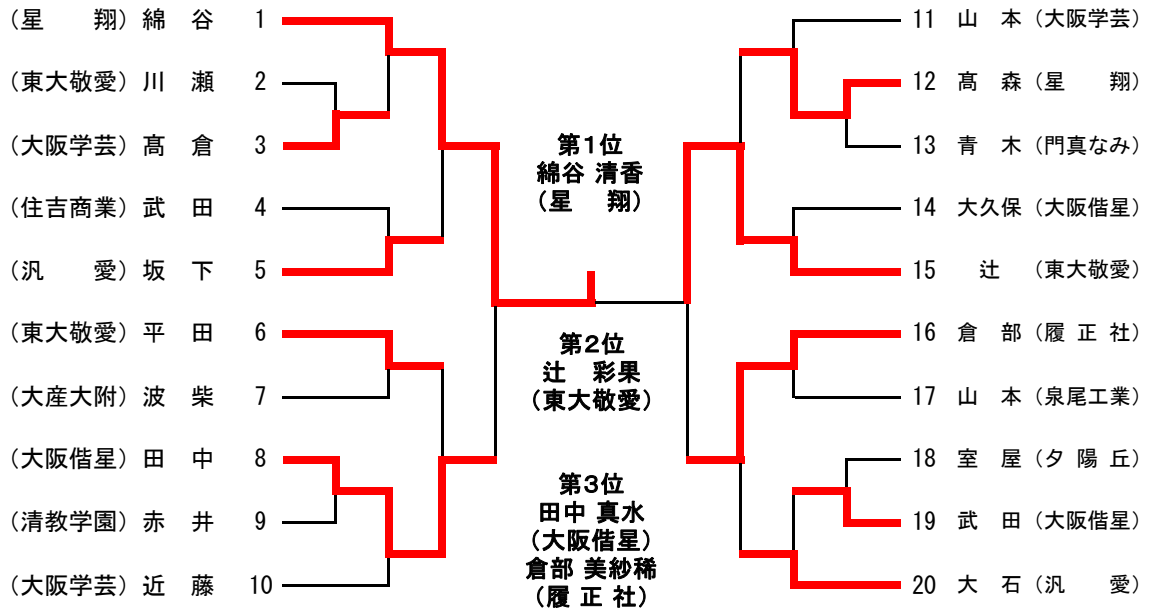

第65回全国大会府予選女子個人戦
平成28年6月12日(日)
大阪市立修道館

48kg級

52kg級

第65回全国大会府予選女子個人戦
平成28年6月12日(日)
大阪市立修道館

57kg級

(東大敬愛) 濱野	1		16	中村(金光藤蔭)
(大阪学芸) 中谷	2		17	池角(泉大津)
(藤井寺) 松山	3		18	川底(大阪学芸)
(星翔) 千田	4		19	美見(吹田東)
(信太) 玉置	5		20	安部(大産大附)
(大阪借星) 清水	6		21	保田(大阪借星)
(履正社) 山内	7		22	高橋(星翔)
(大阪学芸) 橋詰	8		23	津田(履正社)
(吹田東) 中村	9		24	平野(大阪学芸)
(大産大附) 河内	10		25	山口(登美丘)
(金光藤蔭) 小寺	11		26	大坂(金光藤蔭)
(大阪借星) 高尾	12		27	古賀(吹田東)
(堺上) 森	13		28	鶴岡(阪南大学)
(伯太) 中谷	14		29	出村(東大敬愛)
(星翔) 松本	15			

第1位
出村花恋
(東大敬愛)

第2位
濱野未来
(東大敬愛)

第3位
松本詩緒梨
(星翔)
中村瑠有
(金光藤蔭)

63kg級

(東大敬愛) 嘉重	1		9	岩本(星翔)
(堺上) 水上	2		10	牡丹(信太)
(金光藤蔭) 徳本	3		11	横守(大阪借星)
(星翔) 名取	4		12	上田(大阪学芸)
(星翔) 檀野	5		13	塚本(東大敬愛)
(大産大附) 森本	6		14	山内(履正社)
(常翔啓光) 田伏	7		15	和田(汎愛)
(東大敬愛) 川本	8		16	住吉(常翔学園)