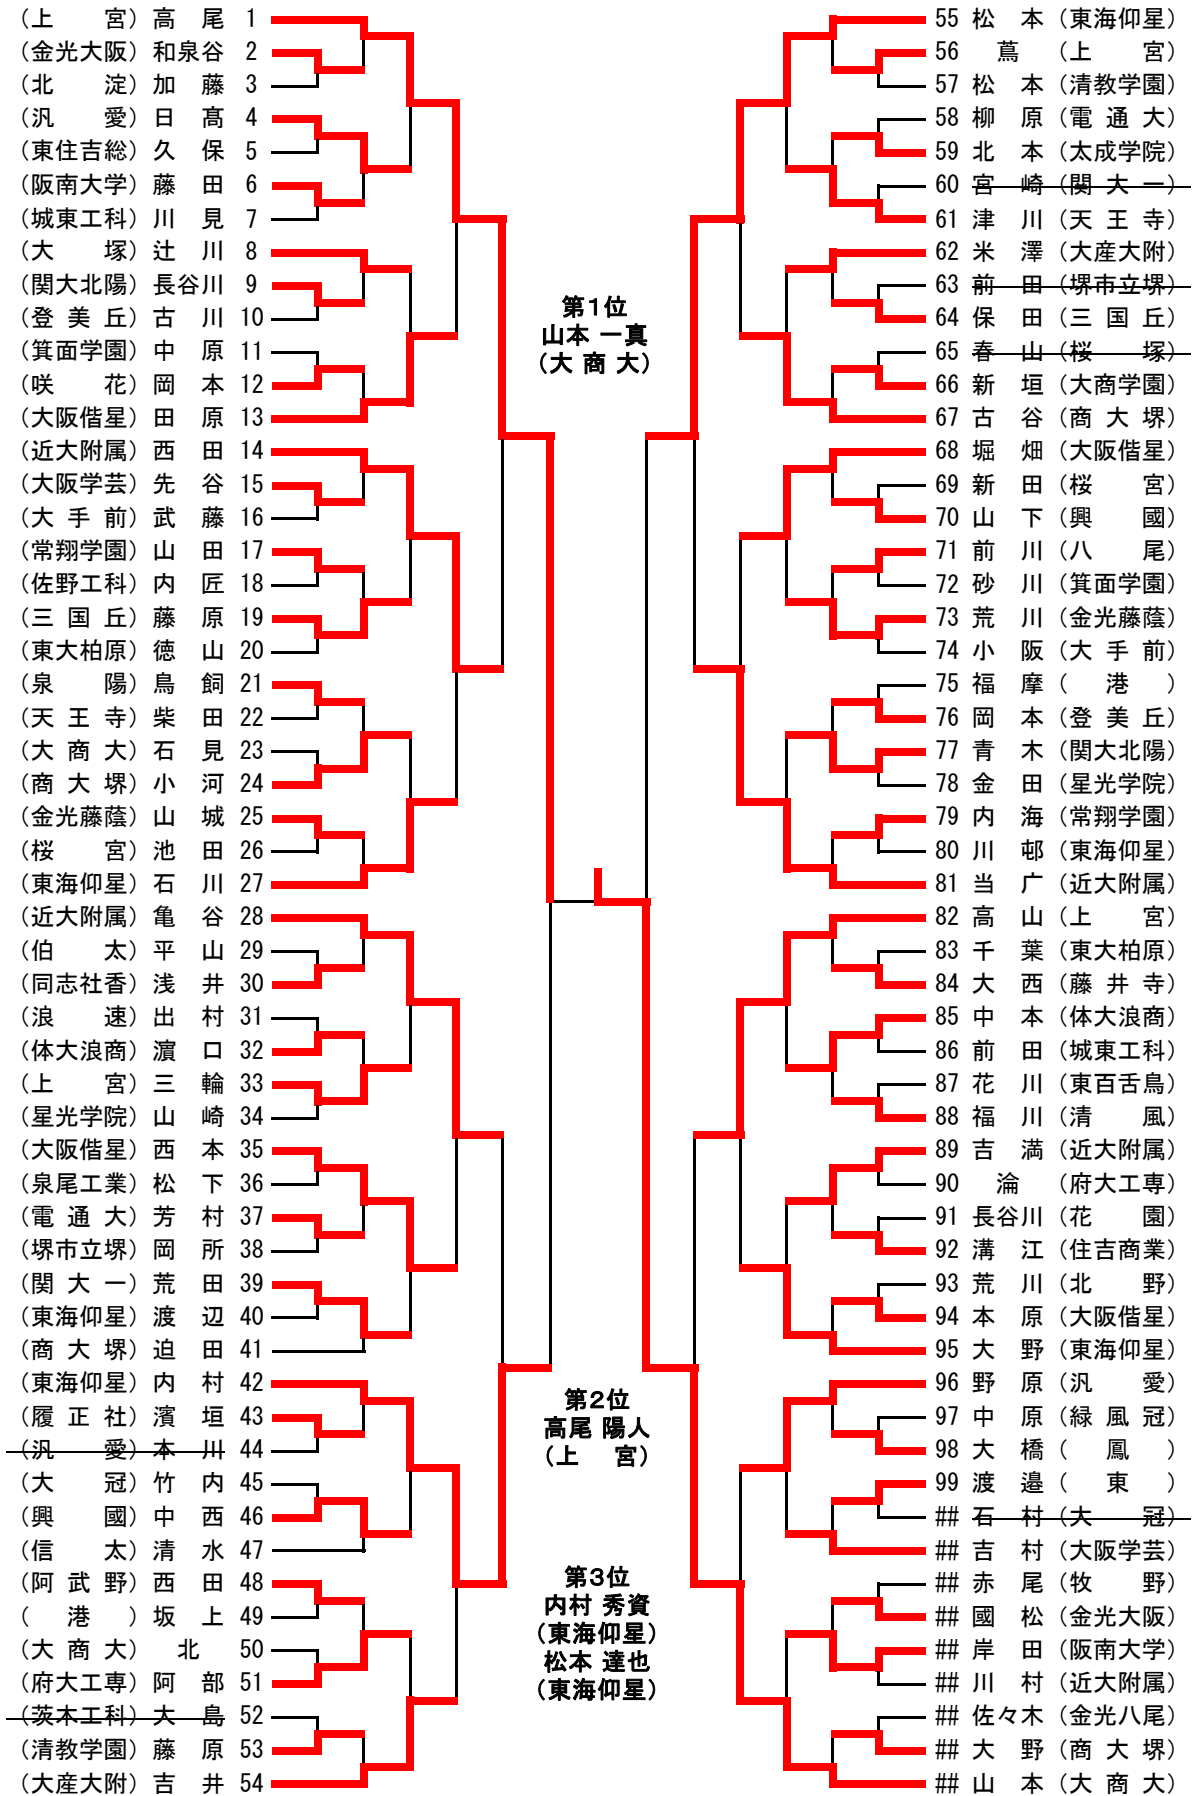

第1位
岡本 康平
(関大一)

第2位
青山 真大
(東海仰星)

第3位
砂川 海
(上宮)
後藤 優太
(登美丘)

第65回全国大会府予選男子個人戦
平成28年6月19日(日)
RACTABドーム

66kg級

(常翔学園) 西村 1	52 市原 (商大堺)
(布施工科) 木村 2	53 大崎 (北野)
(今宮工科) 山森 3	54 高山 (上宮)
(藤井寺) 須賀 4	55 亀田 (大阪学芸)
(星光学院) 吉野 5	56 和田 (堺西)
(大産大附) 馬場 6	57 大仲 (興國)
(大商大) 井上 7	58 大山 (体大浪商)
(阿武野) 大野 8	59 横本 (清風)
(阪南大学) 野田 9	60 笠原 (大阪借星)
(門真なみ) 岡部 10	61 長谷川 (東大柏原)
(電通大) 家村 11	62 森岡 (門真なみ)
(金光大阪) 神本 12	63 加納 (天王寺)
(英真学園) 長谷川 13	64 酒向 (汎愛)
(東海仰星) 梅田 14	65 藪内 (近大附属)
(関大一) 高倉 15	66 島田 (三国丘)
(鳳) 臼杵 16	67 吉野 (金光八尾)
(商大堺) 小野 17	68 鈴木 (城東工科)
(八尾翠翔) 奥村 18	69 中村 (北淀)
(堺西) 澤田 19	70 牧野 (港)
(金光八尾) 中山 20	71 木村 (阪南大学)
(関大北陽) 座波 21	72 藤井 (金光藤蔭)
(堺市立堺) 濱 22	73 高田 (清教学園)
(汎愛) 白崎 23	74 坂田 (常翔学園)
(近大附属) 平 24	75 笠井 (堺工科)
(上宮) 平田 25	76 芦田 (東海仰星)
(港) 井ノ上 26	77 山内 (英真学園)
(府大工専) 石井 27	78 上田 (八尾)
(城東工科) 村上 28	79 川上 (上宮)
(汎愛) 枝川 29	80 黒川 (大産大附)
(関大一) 加藤 30	81 木下 (大商大)
(花園) 山崎 31	82 阪上 (同志社香)
(大阪学芸) 福西 32	83 岩本 (東海仰星)
(大冠) 永田 33	84 針原 (府大工専)
(登美丘) 藤原 34	85 田中 (長吉)
(常翔啓光) 冬野 35	86 本松 (常翔学園)
(清教学園) 小野 36	87 大谷 (住吉商業)
(興國) 中尾 37	88 黒田 (関大一)
(大阪借星) 水口 38	89 辻 (鳳)
(体大浪商) 前園 39	90 永井 (伯太)
(伯太) 森本 40	91 中山 (関大北陽)
(北野) 中澤 41	92 尾崎 (今宮工科)
(商大堺) 工藤 42	93 山本 (体大浪商)
(三国丘) 濱元 43	94 門林 (清風)
(近大附属) 濱 44	95 水谷 (登美丘)
(都島工業) 松崎 45	96 入口 (西成)
(金光藤蔭) 板野 46	97 奥田 (大商学園)
(東海仰星) 倉部 47	98 浅野 (桜塚)
(堺上) 水上 48	99 荒尾 (大阪)
(大商学園) 下奥 49	100 堀江 (大阪借星)
(大塚) 中矢 50	101 今村 (鹿島学園)
(清風) 長谷川 51	

第1位
今村 達哉
(鹿島学園)

第2位
西村 優太
(常翔学園)

第3位
長谷川 雄大
(清風)
芦田 将輝
(東海仰星)

第65回全国大会府予選男子個人戦
平成28年6月19日(日)
RACTABドーム

73kg級

第65回全国大会府予選男子個人戦
平成28年6月19日(日)
RACTABドーム

81kg級

第65回全国大会府予選男子個人戦
平成28年6月19日(日)
RACTABドーム