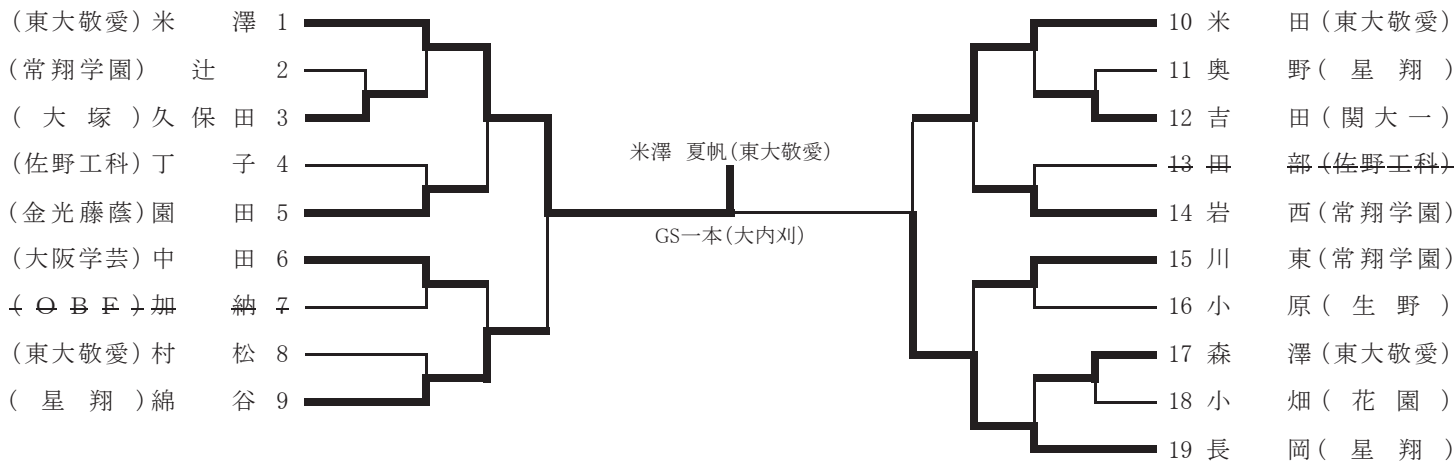

第35回全国高校選手権一次予選会
平成24年11月11日(日)
大阪市立修道館

57kg級

第1位	米澤 夏帆 (東大阪大学敬愛)
第2位	長岡 真由 (星翔)
第3位	綿谷 玲奈 (星翔)
	米田 千穂 (東大阪大学敬愛)
第5位	川東 椿 (常翔学園)