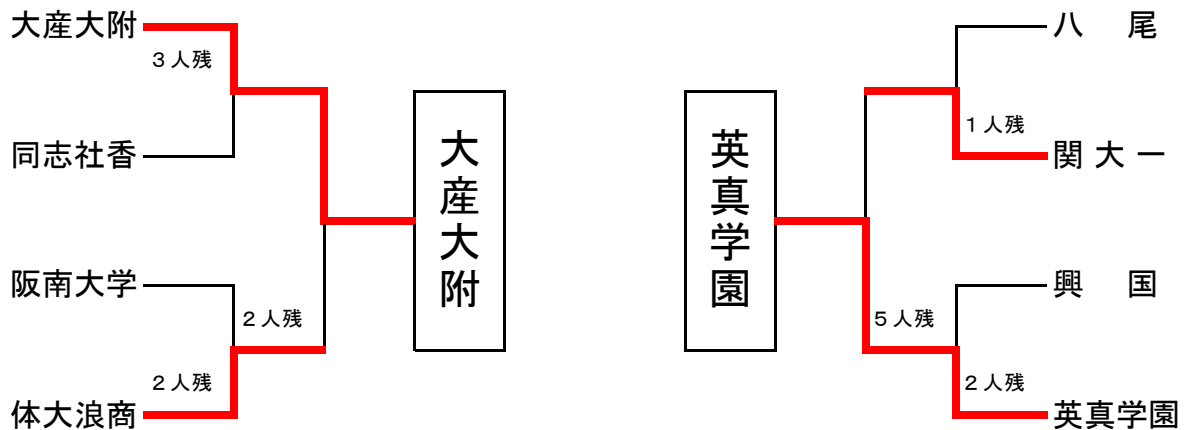

決勝リーグ戦

学校名	近大附	関大北陽	東海仰星	清風	勝	負	分	順位
近大附	△	△	△	0	3	0	4	
関大北陽	○ 2人残	△	△	1	2	0	3	
東海仰星	○ 2人残	○ 1人残	○ 2人残	3	0	0	1	
清風	○ 2人残	○ 1人残	△	2	1	0	2	

近畿大会出場 決定戦

【上位10校】(近畿大会出場校)

- ① 東海大学附属仰星高等学校
- ② 清風高等学校
- ③ 関西大学北陽高等学校
- ④ 近畿大学附属高等学校
- ⑧ 関西福祉大学金光藤蔭高等学校
- ⑧ 上宮高等学校
- ⑧ 常翔学園高等学校
- ⑧ 履正社高等学校
- ⑩ 大阪産業大学附属高等学校
- ⑩ 英真学園高等学校