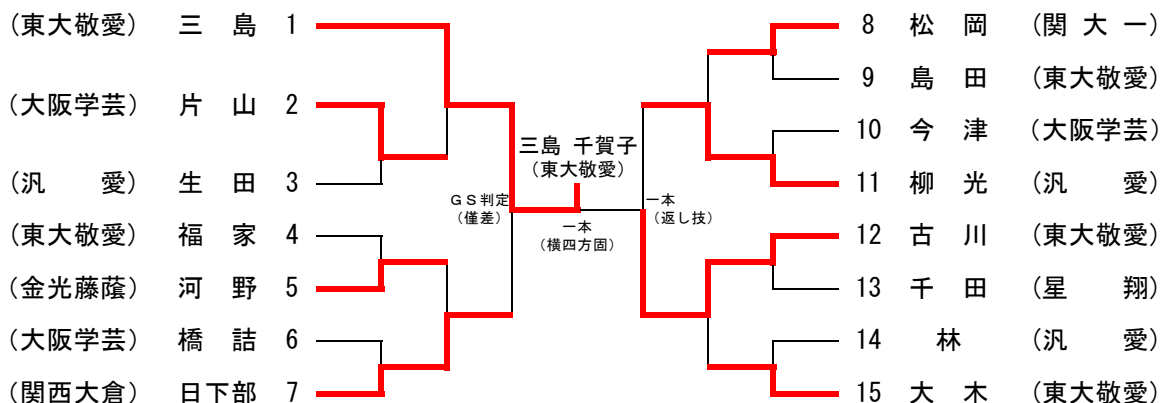

第36回全国高等学校柔道選手権大会 二次予選会
 平成25年12月14日(土)
 吹田市立洗心館

男子60kg級

男子73kg級

男子81kg級

男子90kg級

男子無差別級

第36回全国高等学校柔道選手権大会 二次予選会
平成25年12月14日(土)
吹田市立洗心館

女子52kg級