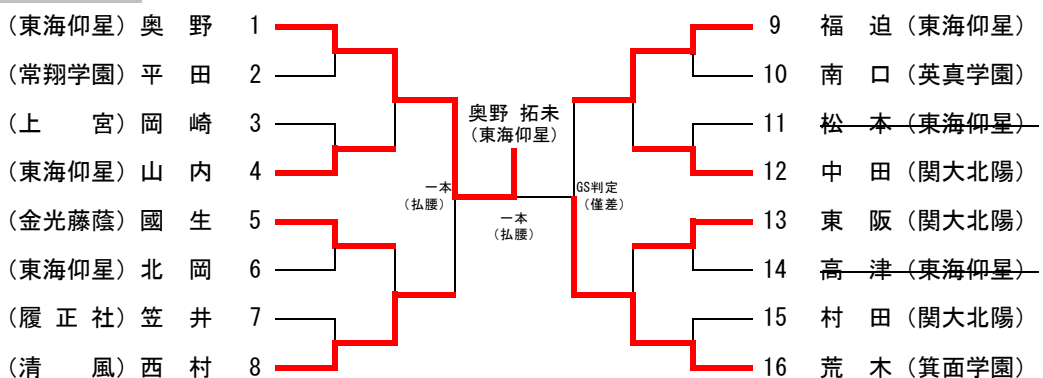

第36回全国高等学校柔道選手権大会 二次予選会
 平成25年12月14日(土)
 吹田市立洗心館

男子60kg級

男子73kg級

男子81kg級

男子90kg級

男子無差別級

第36回全国高等学校柔道選手権大会 二次予選会
平成25年12月14日(土)
吹田市立洗心館

女子52kg級

女子57kg級

女子63kg級

女子70kg級

	1	2	3	勝 敗		順位
1. 池 (東大敬愛)		一本 ○	一本 ○	2 勝	0 敗	1
2. 矢野 (履正社)	△		△	0 勝	2 敗	3
3. 松尾 (常翔学園)	GS僅差 ○	△		1 勝	1 敗	2

	4	5	6	勝 敗		順位
4. 池本 (金光藤蔭)		技有 ○	一本 ○	2 勝	0 敗	1
5. 小沼 (星翔)	△		有効 ○	1 勝	1 敗	2
6. 古谷 (偕星学園)	△	△		0 勝	2 敗	3