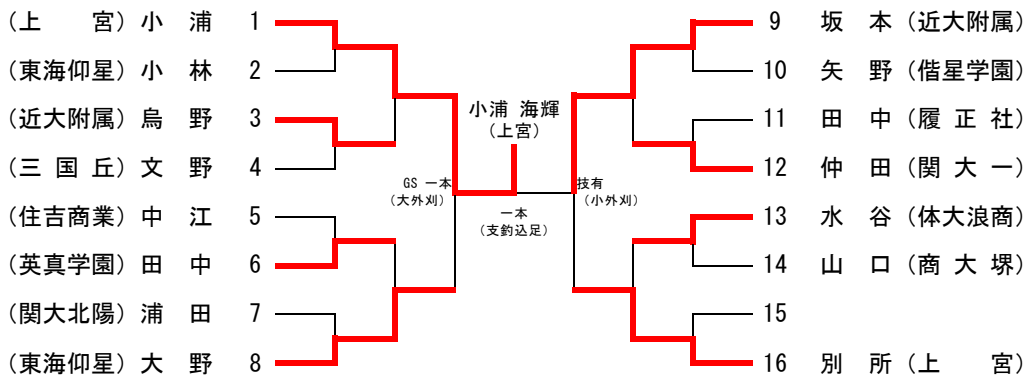

第36回全国高等学校柔道選手権大会 二次予選会
 平成25年12月14日(土)
 吹田市立洗心館

男子60kg級

男子73kg級

男子81kg級

男子90kg級

男子無差別級

第36回全国高等学校柔道選手権大会 二次予選会
平成25年12月14日(土)
吹田市立洗心館

女子52kg級

女子57kg級

女子63kg級

女子70kg級

	1	2	3	勝 敗		順位
1. 池 (東大敬愛)		一本 ○	一本 ○	2 勝	0 敗	1
2. 矢野 (履正社)	△		△	0 勝	2 敗	3
3. 松尾 (常翔学園)	GS僅差 ○	△		1 勝	1 敗	2

	4	5	6	勝 敗		順位
4. 池本 (金光藤蔭)		技有 ○	一本 ○	2 勝	0 敗	1
5. 小沼 (星翔)	△		有効 ○	1 勝	1 敗	2
6. 古谷 (偕星学園)	△	△		0 勝	2 敗	3