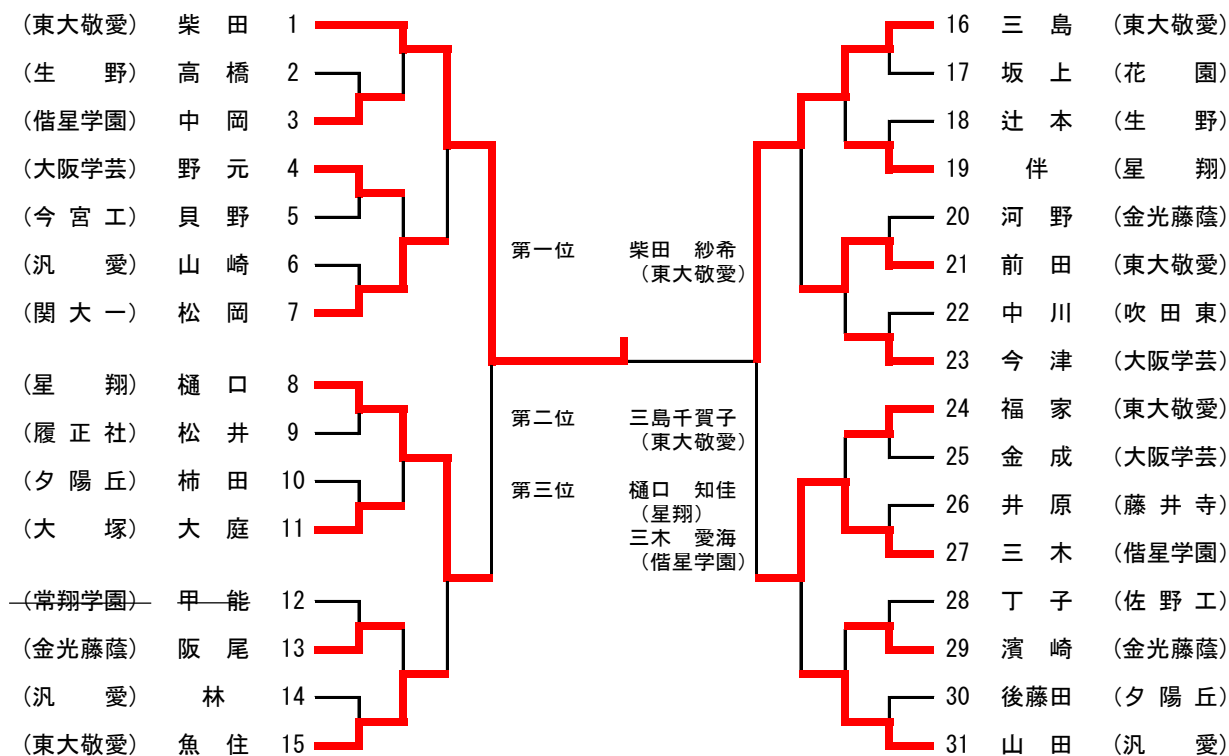

第62回全国大会府予選女子個人戦  
 平成25年6月9日(日)  
 大阪市立修道館

48kg級

第62回全国大会府予選女子個人戦  
 平成25年6月9日(日)  
 大阪市立修道館

52kg級

第62回全国大会府予選女子個人戦  
 平成25年6月9日(日)  
 大阪市立修道館

57kg級

第62回全国大会府予選女子個人戦  
 平成25年6月9日(日)  
 大阪市立修道館

63kg級

第62回全国大会府予選女子個人戦  
平成25年6月9日(日)  
大阪市立修道館

70kg級