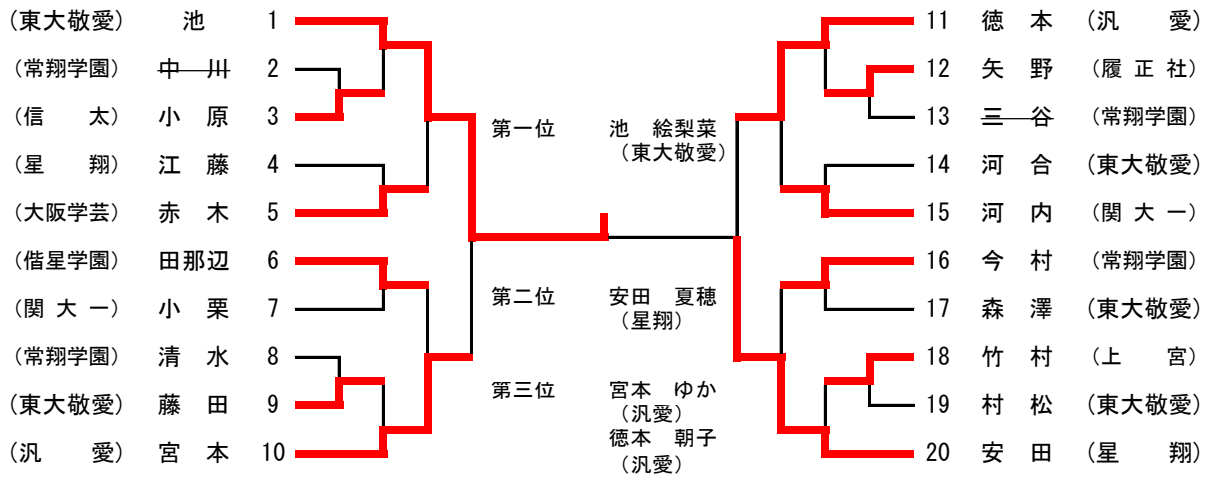

第62回全国大会府予選女子個人戦  
 平成25年6月9日(日)  
 大阪市立修道館

48kg級

第62回全国大会府予選女子個人戦  
 平成25年6月9日(日)  
 大阪市立修道館

52kg級

第62回全国大会府予選女子個人戦  
 平成25年6月9日(日)  
 大阪市立修道館

57kg級

第62回全国大会府予選女子個人戦  
 平成25年6月9日(日)  
 大阪市立修道館

63kg級