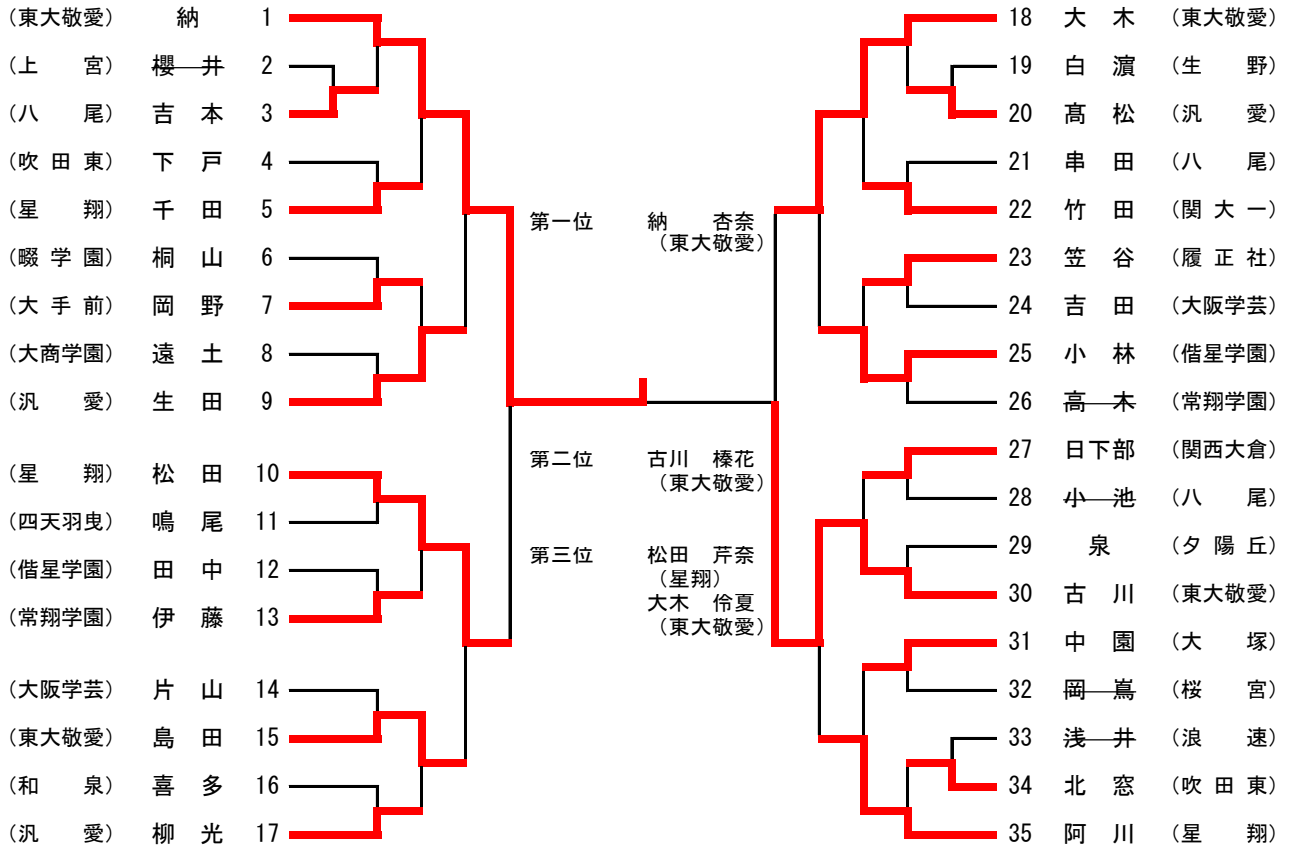

第62回全国大会府予選女子個人戦  
 平成25年6月9日(日)  
 大阪市立修道館

48kg級

第62回全国大会府予選女子個人戦  
 平成25年6月9日(日)  
 大阪市立修道館

52kg級

第62回全国大会府予選女子個人戦  
 平成25年6月9日(日)  
 大阪市立修道館

57kg級

第62回全国大会府予選女子個人戦  
 平成25年6月9日(日)  
 大阪市立修道館

63kg級

第62回全国大会府予選女子個人戦  
平成25年6月9日(日)  
大阪市立修道館

70kg級