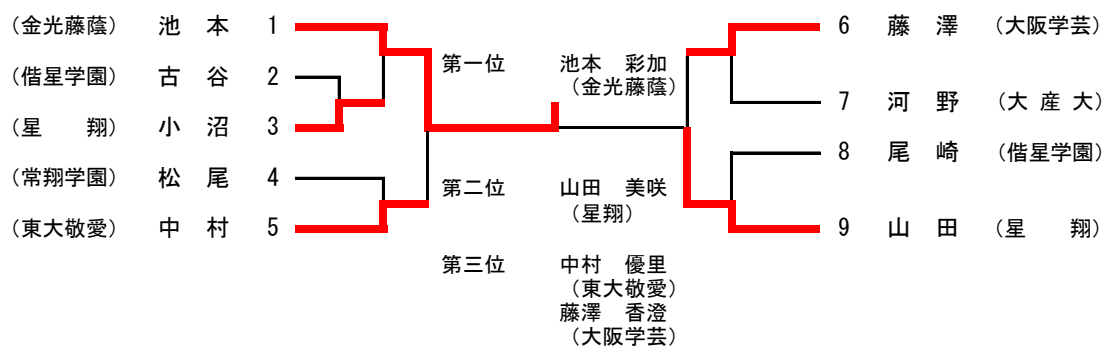

第62回全国大会府予選女子個人戦
平成25年6月9日(日)
大阪市立修道館

70kg級