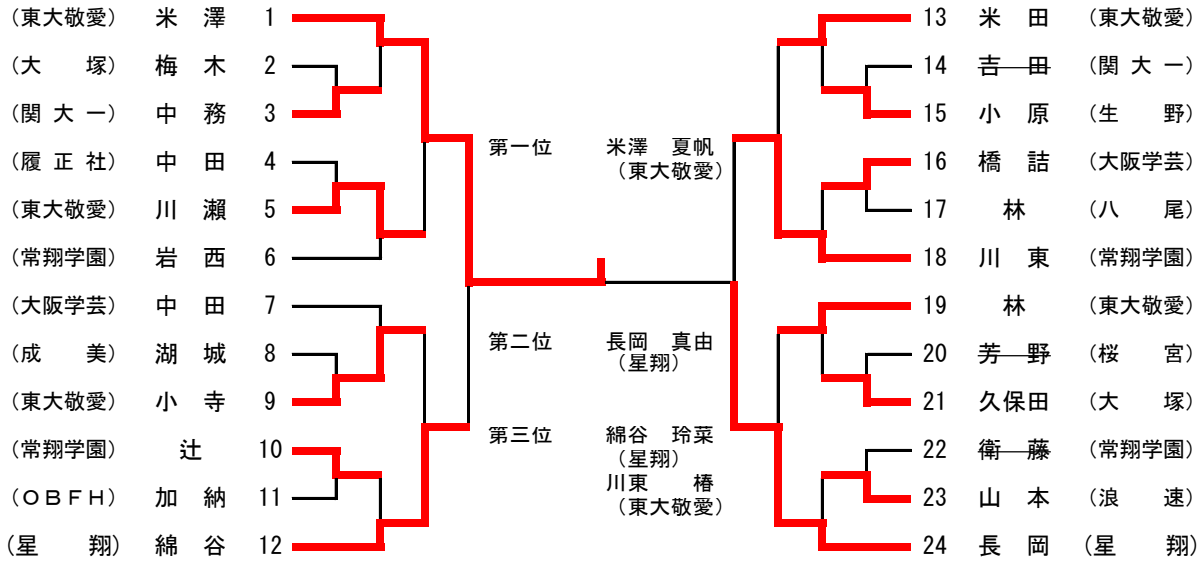

第62回全国大会府予選女子個人戦  
 平成25年6月9日(日)  
 大阪市立修道館

48kg級

第62回全国大会府予選女子個人戦  
 平成25年6月9日(日)  
 大阪市立修道館

52kg級

第62回全国大会府予選女子個人戦  
 平成25年6月9日(日)  
 大阪市立修道館

57kg級

第62回全国大会府予選女子個人戦  
 平成25年6月9日(日)  
 大阪市立修道館

63kg級