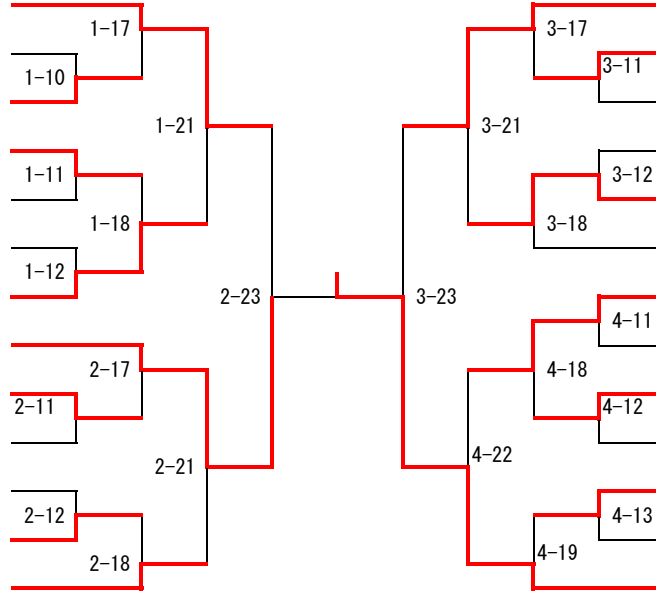

女子

1	吉峰 芙母絵	近畿大学
2	安田 夢姫	大阪産業大学
3	鳴瀬 彩乃	大阪拘置所
4	藪田 亜美	大阪体育大学
5	小林 茉央	ニュージャパン
6	砂田 遥	敬愛高等学校
7	岡 美紀	近畿大学
8	池 絵梨奈	(株) ミキハウス
9	山本 菜月	星翔高等学校
10	小西 彩奈	近畿大学
11	木下 麻綺	敬愛高等学校
12	新井 美香	近畿大学
13	東 加珠	大阪体育大学

月波 光貴穂	大阪拘置所	14
村川 実葉瑠	近畿大学	15
西尾 碧	敬愛高等学校	16
溝口 愛歌	近畿大学	17
伊藤 まりあ	大阪体育大学	18
谷内 美希	大阪府警察	19
衣笠 裕美子	敬愛高等学校	20
北出 はるの	近畿大学	21
東 結愛	大阪産業大学	22
久岡 咲良	近畿大学	23
山下 園加	大阪教育大学	24
西村 東姫	大阪体育大学	25
長谷川 瑞紀	近畿大学	26