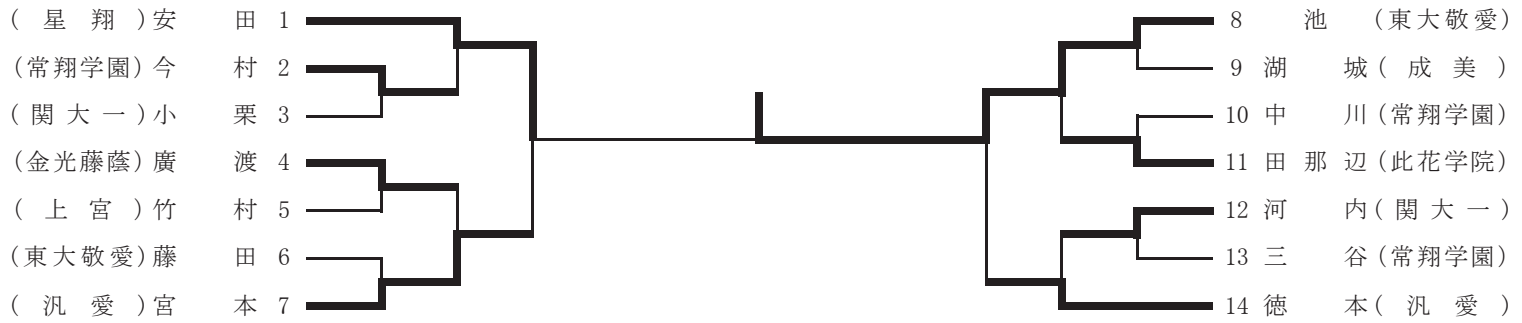

第35回全国高校選手権一次予選会
平成24年11月11日(日)
大阪市立修道館

57kg級

第1位	米澤 夏帆 (東大阪大学敬愛)
第2位	長岡 真由 (星翔)
第3位	綿谷 玲奈 (星翔)
	米田 千穂 (東大阪大学敬愛)
第5位	川東 椿 (常翔学園)

第35回全国高校選手権一次予選会
 平成24年11月11日(日)
 大阪市立修道館

63kg級

第1位	池 絵梨菜 (東大阪大学敬愛)
第2位	安田 夏穂 (星 翔)
第3位	宮本 ゆか (汎 愛)
	徳本 朝子 (汎 愛)