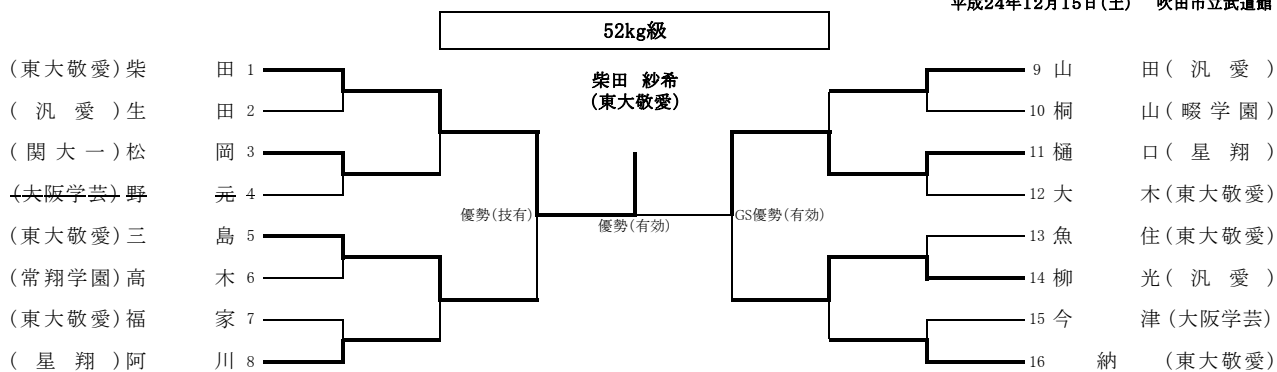

第35回 全国高等学校柔道選手権大会 個人試合大阪府二次予選会

平成24年12月15日(土) 吹田市立武道館

60kg級

73kg級

81kg級

90kg級

無差別級

第35回 全国高等学校柔道選手権大会 個人試合大阪府二次予選会

平成24年12月15日(土) 吹田市立武道館

70kg級

	山田 河野 池本 藤澤 中村	勝	負	順位
山田 美咲 (星翔)	○ 有効 GS有効 一本	4 勝	0 敗	1
河野 里咲 (星翔)	△ 有効 GS僅差	2 勝	2 敗	3
池本 彩花 (金光藤蔭)	△ GS有効 GS僅差	2 勝	2 敗	2
藤澤 香澄 (大阪学芸)	△ 一本 有効 GS有効	1 勝	3 敗	4
中村 優里 (東大敬愛)	△ 一本 GS一本 有効 GS僅差	1 勝	3 敗	5