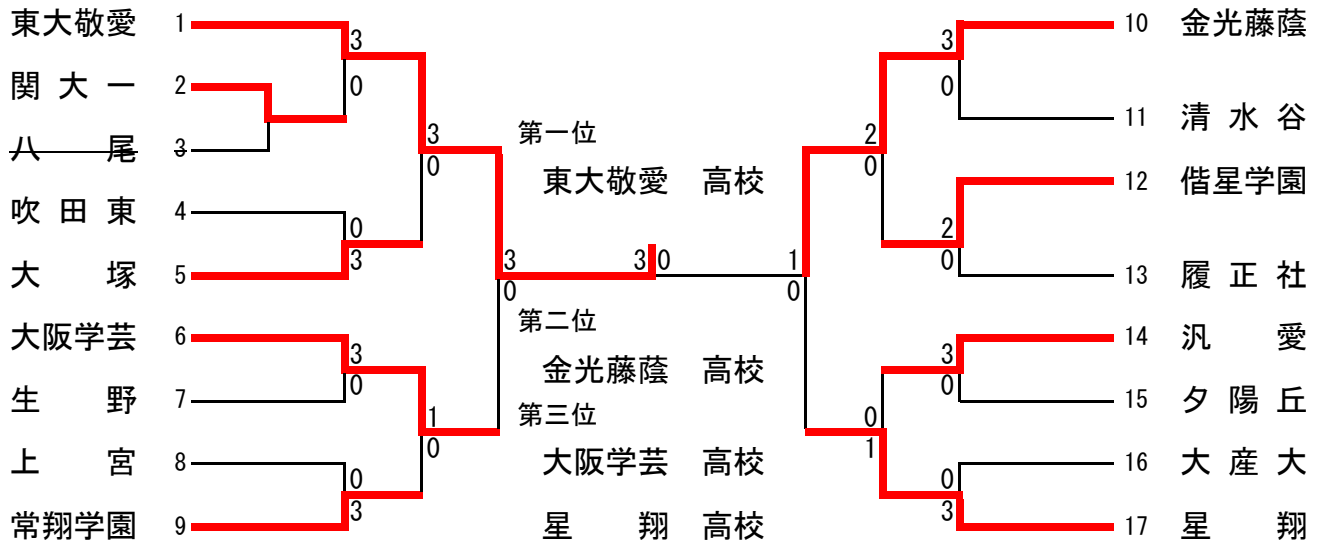

第63回大阪高等学校新人柔道大会 平成25年11月23日(土) 大阪市立修道館

女子団体

近畿大会出場決定戦

全国選手権大会の出場 優勝校
近畿大会の出場 上位11校

【上位11校】

- | | | |
|---|---------|------|
| ① | 東大阪大学敬愛 | 高等学校 |
| ② | 金光藤蔭 | 高等学校 |
| ④ | 大阪学芸 | 高等学校 |
| ④ | 星翔 | 高等学校 |
| ⑧ | 大阪府立大塚 | 高等学校 |
| ⑧ | 常翔学園 | 高等学校 |
| ⑧ | 大阪借星学園 | 高等学校 |
| ⑧ | 大阪市立汎愛 | 高等学校 |
| ⑩ | 関西大学第一 | 高等学校 |
| ⑩ | 履正社 | 高等学校 |
| ⑪ | 大阪府立夕陽丘 | 高等学校 |