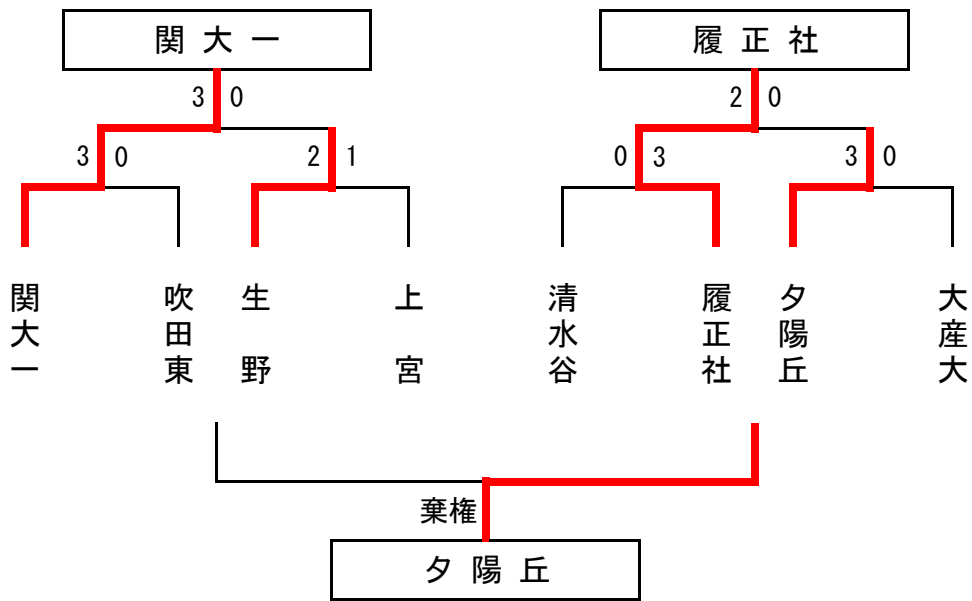

第63回大阪高等学校新人柔道大会 平成25年11月23日(土) 大阪市立修道館

女子団体

近畿大会出場決定戦

全国選手権大会の出場 優勝校
近畿大会の出場 上位11校

【上位11校】

- | | | |
|---|---------|------|
| ① | 東大阪大学敬愛 | 高等学校 |
| ② | 金光藤蔭 | 高等学校 |
| ④ | 大阪学芸 | 高等学校 |
| ④ | 星翔 | 高等学校 |
| ⑧ | 大阪府立大塚 | 高等学校 |
| ⑧ | 常翔学園 | 高等学校 |
| ⑧ | 大阪借星学園 | 高等学校 |
| ⑧ | 大阪市立汎愛 | 高等学校 |
| ⑩ | 関西大学第一 | 高等学校 |
| ⑩ | 履正社 | 高等学校 |
| ⑪ | 大阪府立夕陽丘 | 高等学校 |