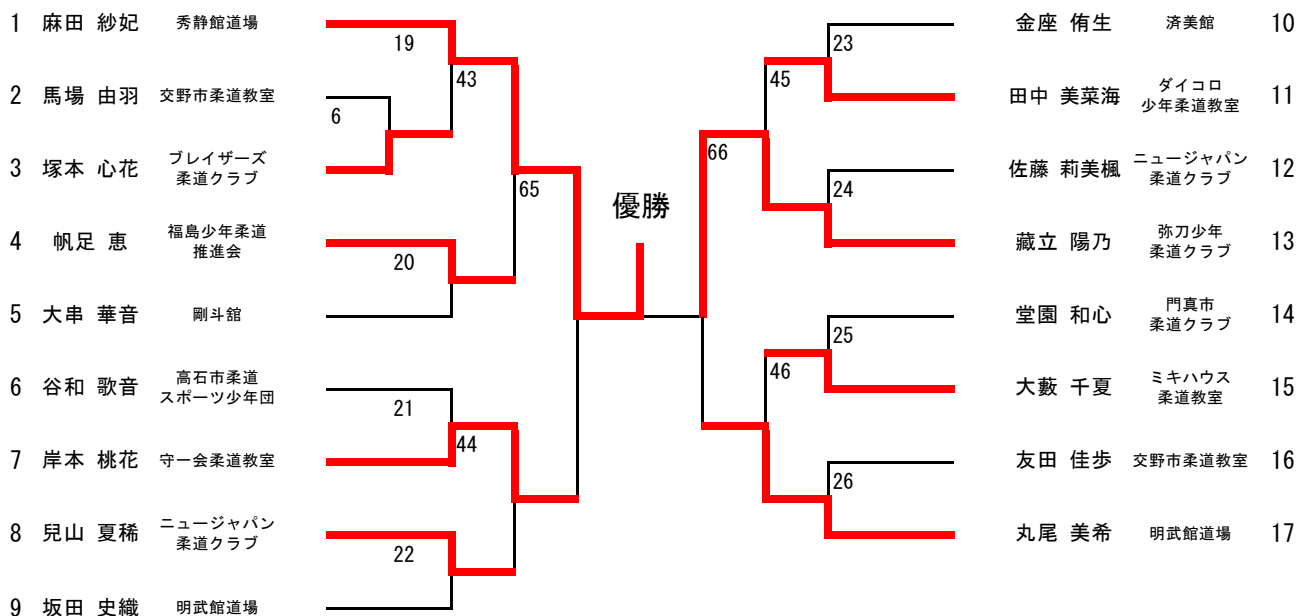

第16回全国小学生学年別柔道大会

交野市総合体育館

女子4年生 - 35kg級 (第4試合場)

第16回全国小学生学年別柔道大会

交野市総合体育館

女子4年生35Kg超級(第4試合場)

第16回全国小学生学年別柔道大会

交野市総合体育館

女子5年生 - 40kg級 (第4試合場)

第16回全国小学生学年別柔道大会

交野市総合体育館

女子5年生40kg超級（第4試合場）

第16回全国小学生学年別柔道大会

交野市総合体育館

女子6年生-45kg級 (第4試合場)

第16回全国小学生学年別柔道大会及び大阪府予選会