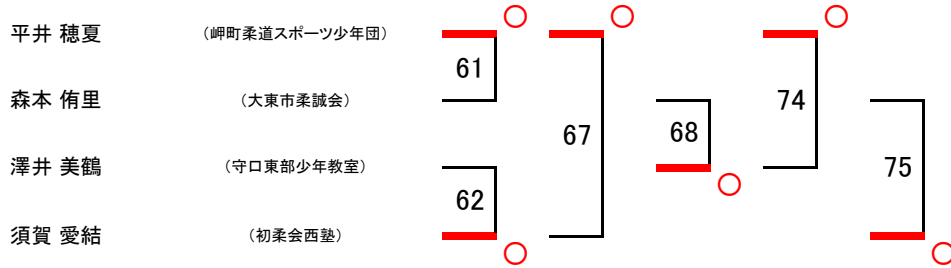

第16回全国小学生学年別柔道大会

交野市総合体育館

女子4年生 - 35kg級 (第4試合場)

第16回全国小学生学年別柔道大会

交野市総合体育館

女子4年生35Kg超級(第4試合場)

第16回全国小学生学年別柔道大会

交野市総合体育館

女子5年生 - 40kg級 (第4試合場)

第16回全国小学生学年別柔道大会

交野市総合体育館

女子5年生40kg超級（第4試合場）

第16回全国小学生学年別柔道大会

交野市総合体育館

女子6年生-45kg級 (第4試合場)

第16回全国小学生学年別柔道大会及び大阪府予選会