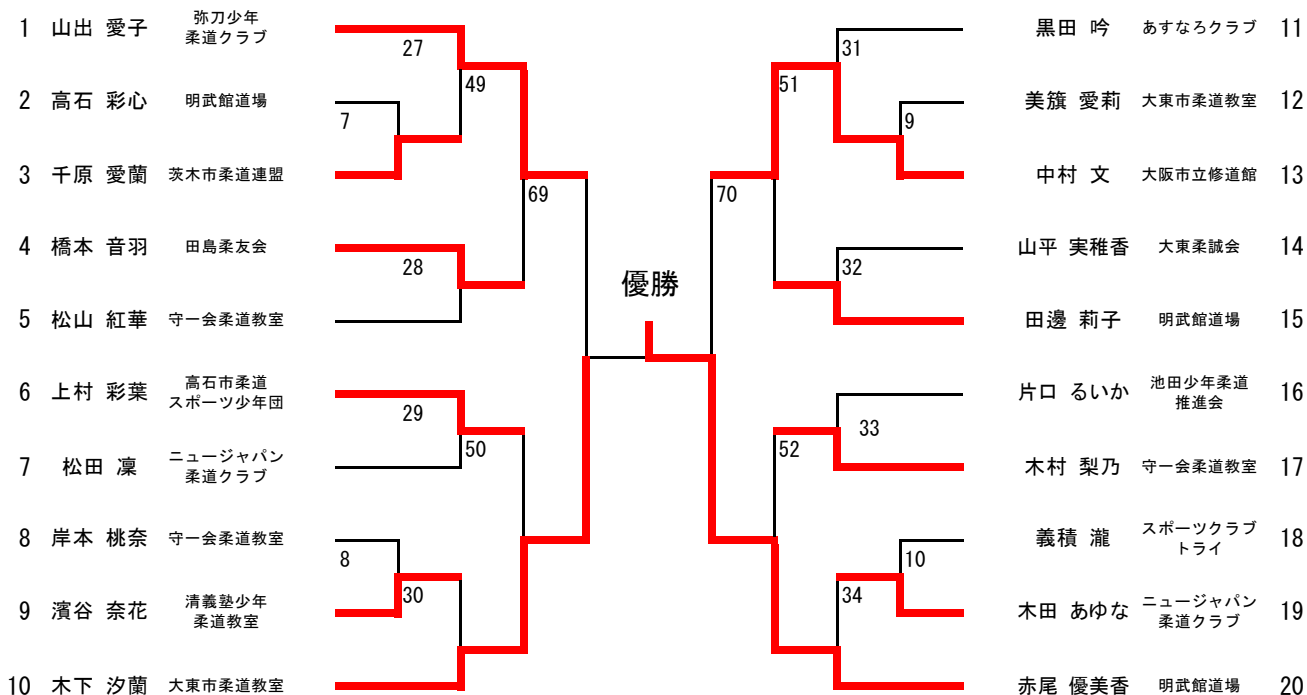

第16回全国小学生学年別柔道大会

交野市総合体育館

女子4年生 - 35kg級 (第4試合場)

第16回全国小学生学年別柔道大会

交野市総合体育館

女子4年生35Kg超級(第4試合場)

第16回全国小学生学年別柔道大会

交野市総合体育館

女子5年生 - 40kg級 (第4試合場)

第16回全国小学生学年別柔道大会

交野市総合体育館

女子5年生40kg超級（第4試合場）

第16回全国小学生学年別柔道大会

交野市総合体育館

女子6年生-45kg級 (第4試合場)

第16回全国小学生学年別柔道大会及び大阪府予選会

於 交野市総合体育館

女子6年生45Kg超級(第4試合場)