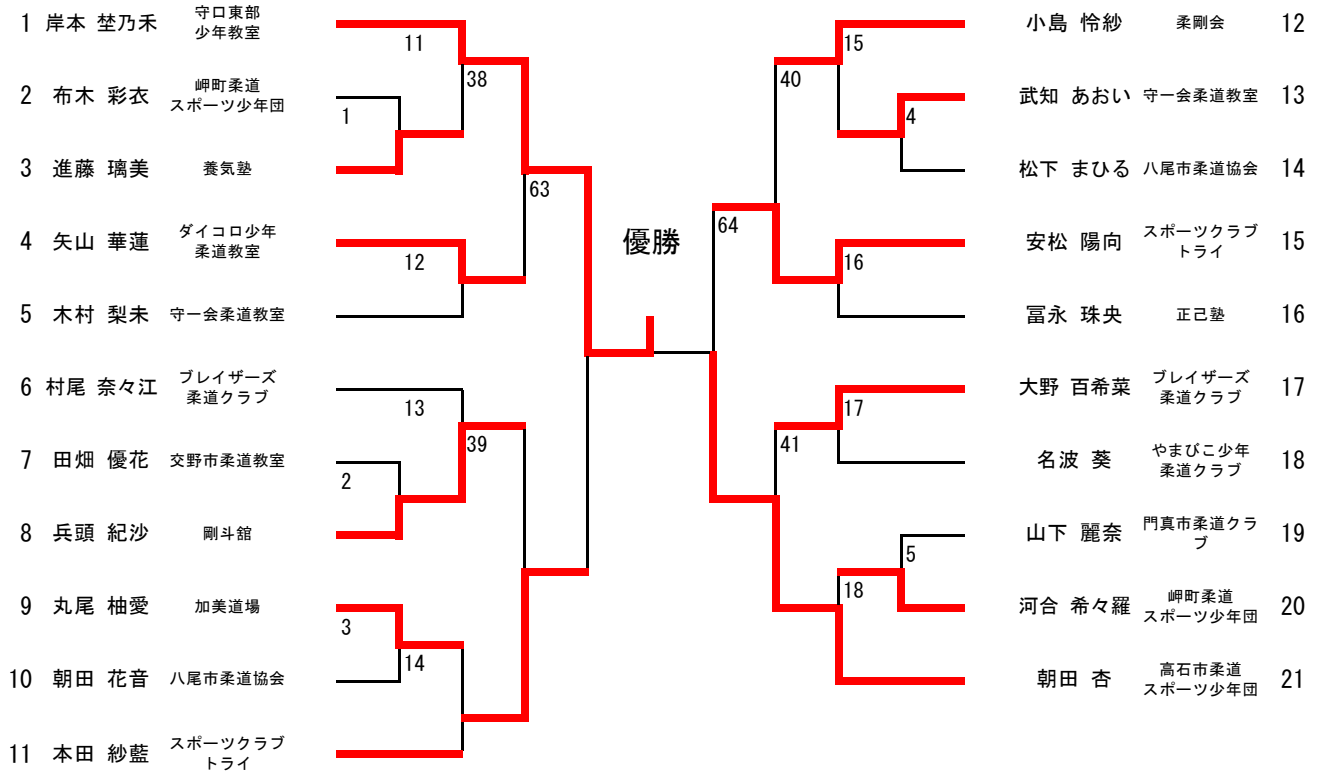

第16回全国小学生学年別柔道大会

交野市総合体育館

女子4年生 - 35kg級 (第4試合場)

第16回全国小学生学年別柔道大会

交野市総合体育館

女子4年生35Kg超級(第4試合場)

第16回全国小学生学年別柔道大会

交野市総合体育館

女子5年生 - 40kg級 (第4試合場)

第16回全国小学生学年別柔道大会

交野市総合体育館

女子5年生40kg超級（第4試合場）

第16回全国小学生学年別柔道大会

交野市総合体育館

女子6年生-45kg級 (第4試合場)

第16回全国小学生学年別柔道大会及び大阪府予選会