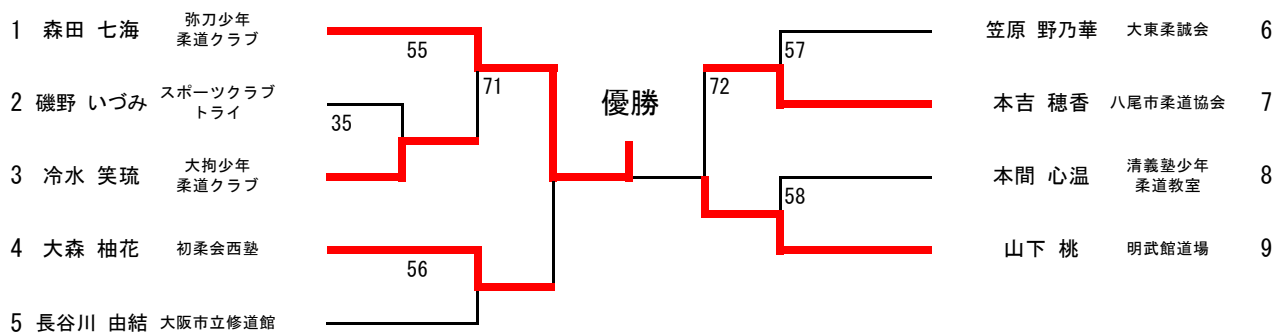

第16回全国小学生学年別柔道大会

交野市総合体育館

女子4年生 - 35kg級 (第4試合場)

第16回全国小学生学年別柔道大会

交野市総合体育館

女子4年生35Kg超級(第4試合場)

第16回全国小学生学年別柔道大会

交野市総合体育館

女子5年生 - 40kg級 (第4試合場)

第16回全国小学生学年別柔道大会

交野市総合体育館

女子5年生40kg超級（第4試合場）

第16回全国小学生学年別柔道大会

交野市総合体育館

女子6年生-45kg級 (第4試合場)

第16回全国小学生学年別柔道大会及び大阪府予選会