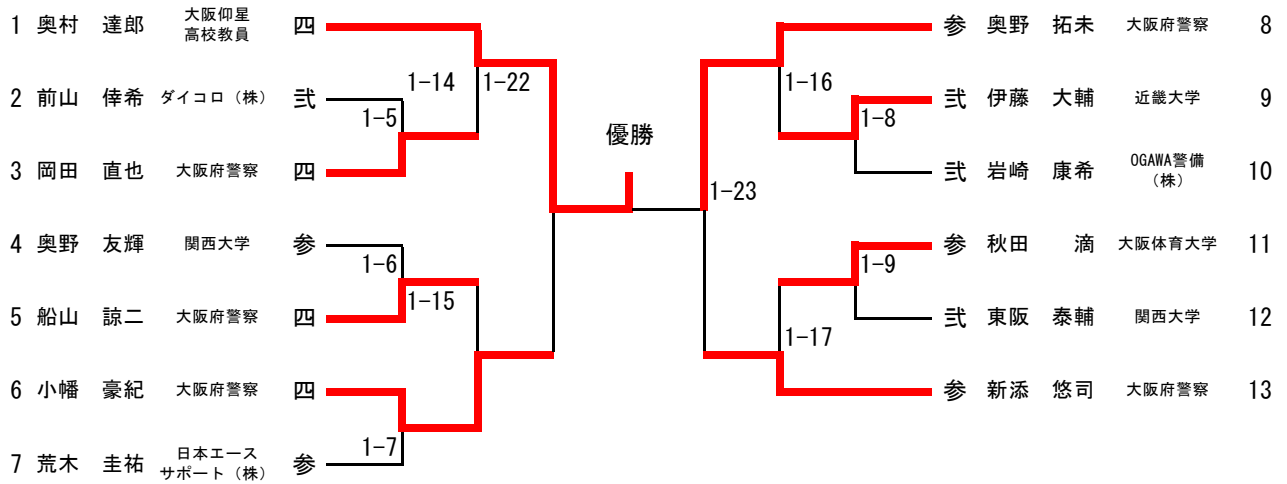

第 1 試 合 場

90kg級

無差別級

女子無差別級

第 2 試 合 場

60kg級

73kg級

女子57kg級