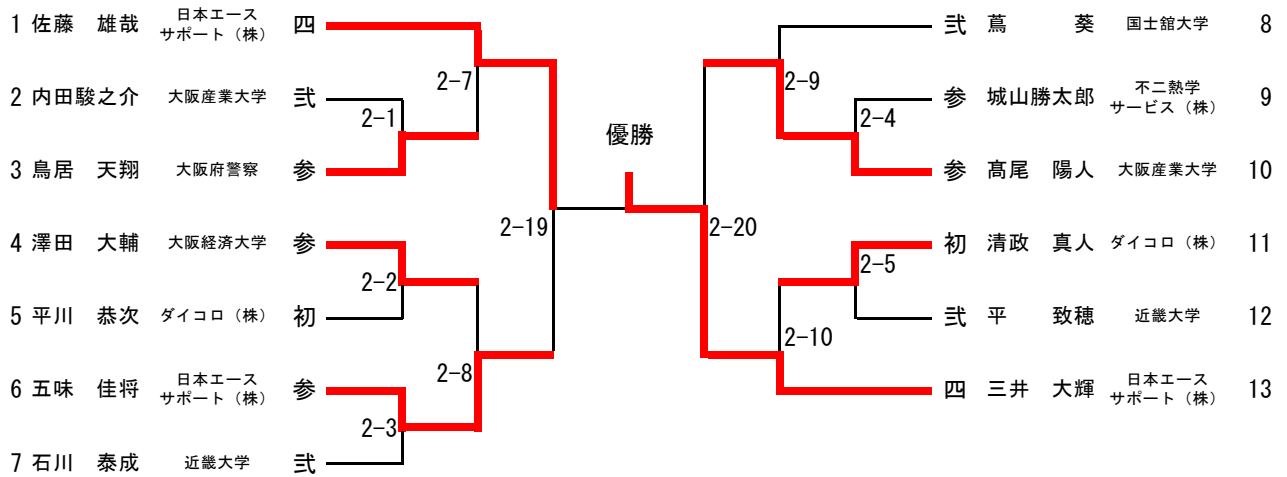

第 1 試 合 場

90kg級

無差別級

女子無差別級

第 2 試 合 場

60kg級

73kg級

女子57kg級