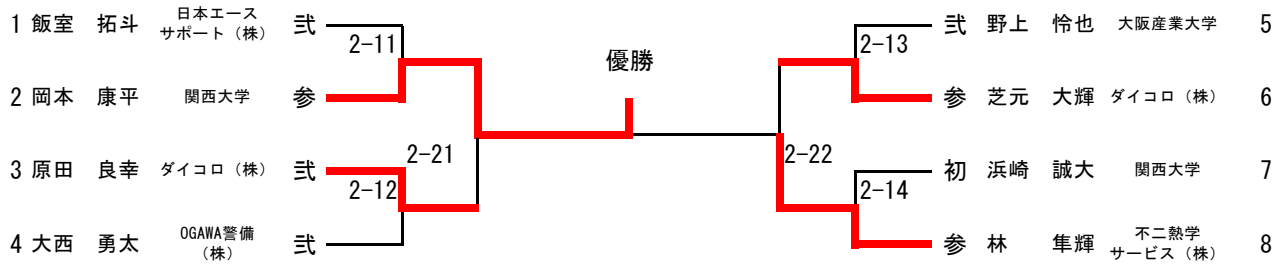

第 1 試 合 場

90kg級

無差別級

女子無差別級

第 2 試 合 場

60kg級

73kg級

女子57kg級