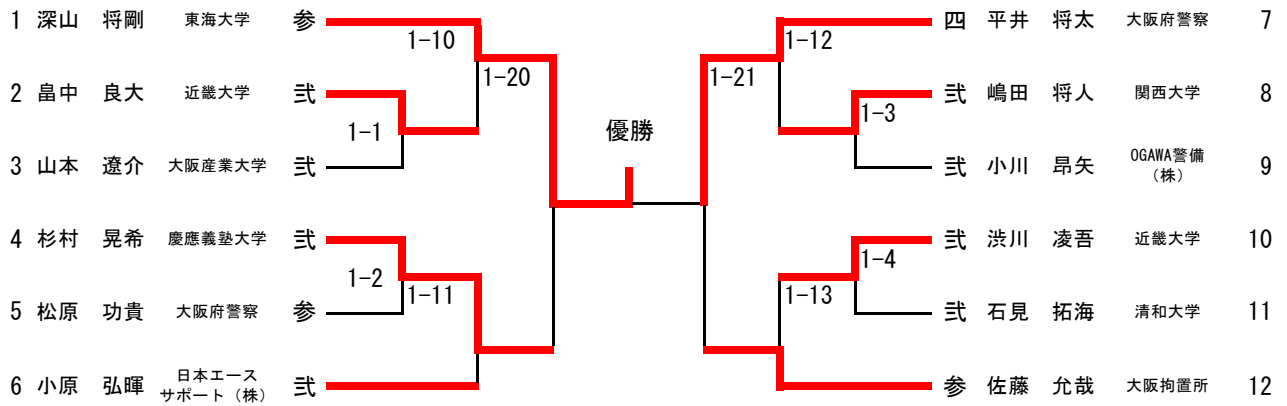

第 1 試 合 場

90kg級

無差別級

女子無差別級

第 2 試 合 場

60kg級

73kg級

女子57kg級