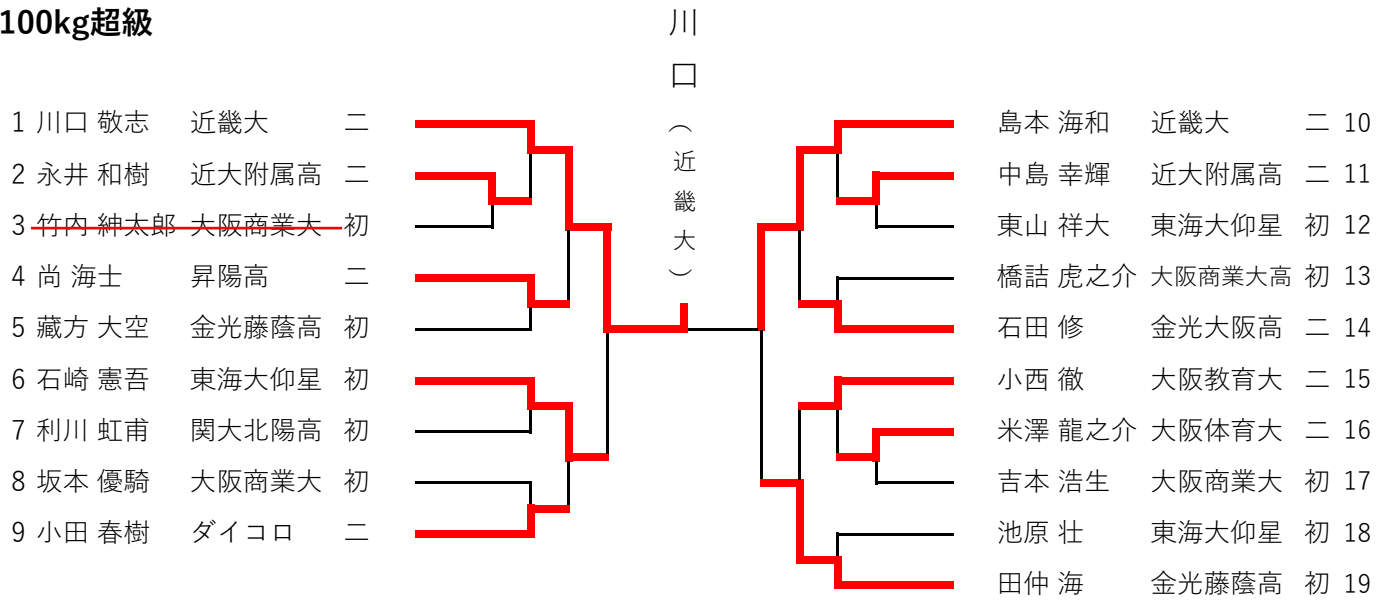

100kg級

1	松村 勇生	摂南大	二		堀 慶音	摂南大	二	18
2	上田 賢真	近大附属高	二		~~稲垣 遼~~	大産大	二	19
3	新美 朱吏	ALSOK近	初		堤 翔冴	明治東洋医学	二	20
4	山口 蓮	昇陽高	二		吉村 翔馬	ALSOK近	二	21
5	出口 恵大	関大一高	初		久木本 大晟	大阪教育大	初	22
6	辻 響	太成学院大高	初		日根野 臣樹	関大北陽高	初	23
7	~~尾田 碧羽~~	近畿大	二		石橋 康太郎	大経大	二	24
8	土井 孝太郎	関大北陽高	初		~~田中 勇生~~	近畿大	二	25
9	渡邊 弘成	大産大	初		高巢 辰弓	摂南大	初	26
10	中川 宗一郎	大阪体育大	二		水掬 瑞紀	東海大仰星	初	27
11	坂東 謙介	大産大	二		森田 勇大	大阪電通大高	初	28
12	栗原 功季	東海大仰星	初		井脇 佑恭	履正社高	初	29
13	服部 一樹	摂南大	二		北川 翔詠	大産大	二	30
14	吉田 拓	金光藤蔭高	初		~~柳田 天空~~	摂南大	二	31
15	山本 将充	摂南大	初		出口 柔	近畿大	二	32
16	大平 晴琉	近畿大	二		長渡 佳士	英真学園高	初	33
17	生田 勇次郎	関西大	二		西村 勇飛	摂南大	初	34
				清水 律生	近畿医療専門	初	35	

3位決定戦

松村 勇生 (摂南大) 石橋 康太郎 (大経大)

100kg超級

3位決定戦

石崎 憲吾 (東海大仰星) ———— 田仲 海 (金光藤蔭高)